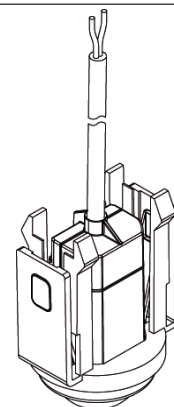

COMPACT MINI HOLDER SAPP WH

Artikelnummer

EP10422850

GTIN

4015120422850

Produktbeschreibung

Halterung für COMPACT MINI LAMELLA Präsenzmelder in Interalu SAPP Klima-Lamellendecken

Technische Daten

ALLGEMEIN

Geräteklasse	Zubehör
Konformität	WEEE
Garantie	5 Jahre

GEHÄUSE

Abmessungen	Länge 48 mm x Breite 41 mm x Höhe 55 mm
Gewicht	12 g
Farbe	weiß, ähnlich RAL 9010

Maßzeichnung

Zusammenbauzeichnung

Ausführliche Produktbeschreibung

Halterung für COMPACT MINI LAMELLA Präsenzmelder in Interalu SAPP Klima-Lamellendecken, Farbe: weiß