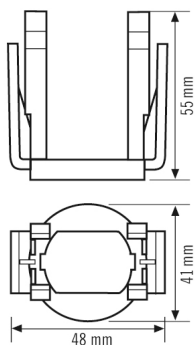

COMPACT MINI HOLDER SAPP WH

Artikelnummer

EP10422850

GTIN

4015120422850

Produktbeschreibung

Halterung für COMPACT MINI LAMELLA Präsenzmelder in Interalu SAPP Klima-Lamellendecken

Technische Daten

ALLGEMEIN

Geräteklasse	Zubehör
Konformität	WEEE
Garantie	5 Jahre

GEHÄUSE

Abmessungen	Länge 48 mm x Breite 41 mm x Höhe 55 mm
Gewicht	12 g
Farbe	weiß, ähnlich RAL 9010

Maßzeichnung

Zusammenbauzeichnung

Ausführliche Produktbeschreibung

Halterung für COMPACT MINI LAMELLA Präsenzmelder in Interalu SAPP Klima-Lamellendecken, Farbe: weiß