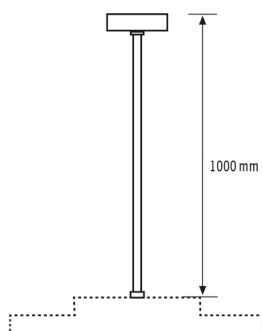

BEFESTIGUNG

Montageart	Pendel
Montageort	Decke

Anschlussart	Steckklemme
Anschließer Leiterquerschnitt	0,5 - 2,5 mm ²
Anzahl der Kontakte	5
Länge der Anschlussleitung	1,2 m

GEHÄUSE

Abmessungen	Länge 1000 mm, Ø 20 mm
Gewicht	668 g
Werkstoff	Aluminium
Farbe	weiß, ähnlich RAL 9003

Maßzeichnung

SVENJA POLE PENDULUM SET 1000

Artikelnummer	GTIN
EO10850561	4015120850561

Ausführliche Produktbeschreibung

- Abhängeset mit zentral montiertem Rohr (Länge: 1 m), transparenter 5-poliger Anschlussleitung (Länge: 1,2 m) und rundem Deckenbaldachin
- Rohr für Leuchtenmontage kürzbar mit einem Abstand zur Decke zwischen 0,2 und 1 m