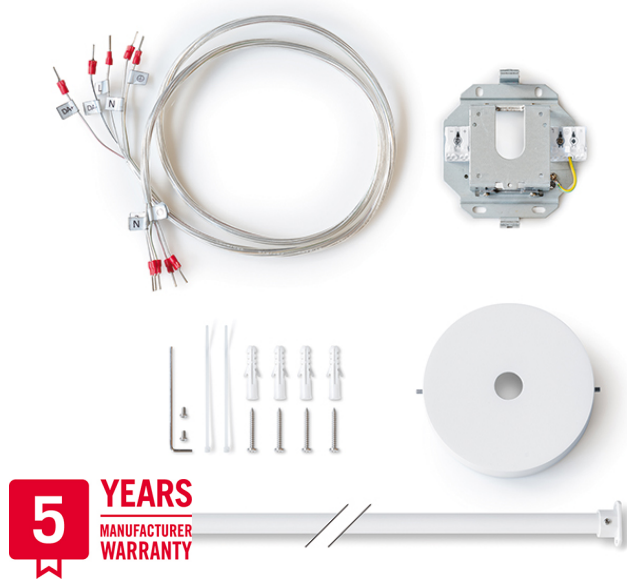

SVENJA POLE PENDULUM SET 1000

Artikelnummer

EO10850561

GTIN

4015120850561

Produktbeschreibung

- Abhängeset mit zentral montiertem Rohr (Länge: 1 m), transparenter 5-poliger Anschlussleitung (Länge: 1,2 m) und rundem Deckenbaldachin
- Rohr für Leuchtenmontage kürzbar mit einem Abstand zur Decke zwischen 0,2 und 1 m

Technische Daten

ALLGEMEIN

Geräteklasse	Befestigung
Lieferumfang	1x Rohr, 1x Deckenbaldachin, 1x Befestigungsbügel, 1x transparentes 5-poliges Kabel, 4x Schrauben, 4x Dübel, 5x Ersatz-Aderendhülsen, 1x Kabelbinder, 1x Sechskantschlüssel
Konformität	CE, RoHS
Garantie	5 Jahre

BEFESTIGUNG

Montageart	Pendel
Montageort	Decke

Anschlussart	Steckklemme
Anschließer Leiterquerschnitt	0,5 - 2,5 mm ²
Anzahl der Kontakte	5
Länge der Anschlussleitung	1,2 m

GEHÄUSE

Abmessungen	Länge 1000 mm, Ø 20 mm
Gewicht	668 g
Werkstoff	Aluminium
Farbe	weiß, ähnlich RAL 9003

Maßzeichnung

SVENJA POLE PENDULUM SET 1000

Artikelnummer	GTIN
EO10850561	4015120850561

Ausführliche Produktbeschreibung

- Abhängeset mit zentral montiertem Rohr (Länge: 1 m), transparenter 5-poliger Anschlussleitung (Länge: 1,2 m) und rundem Deckenbaldachin
- Rohr für Leuchtenmontage kürzbar mit einem Abstand zur Decke zwischen 0,2 und 1 m