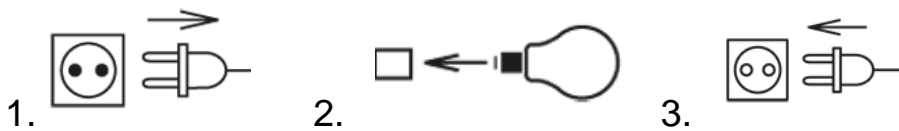

LED Retrofit PIN 12V – Star

GY6.35

Installation

Betrieb / Operation / Fonctionnement / Funcionamiento / Drift

12V

* Kompatibilität /
 Compatibility /
 compatibilité /

Achtung / Note / Attention / Atención

Entsorgung / Disposal / Disposition / Desecho