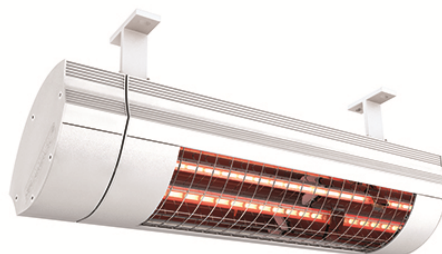

ETHERMA
Landesstraße 16
5302 Henndorf
Tel.: +4362147677
E-Mail: office@etherma.com
WWW: www.etherma.com

ETHERMA°
GENIALE WÄRME

Artikelnummer: 9100390

Kurzbeschreibung: SOLAMAGIC Professional-Infrarotstrahler IP65, 2 kW, weiß

Langbeschreibung: Der SOLAMAGIC 2000 IP65 ist das Profi-Gerät für den optimalen Outdooreinsatz. Durch seine Konstruktion ist er besonders robust gegen Witterungseinflüsse. Das Gehäuse ist aus hochwertigem Aluminium gefertigt. Das Gerät ist mit einer HeLeN Goldröhre ausgestattet, die neben hoher Effizienz eine sehr hohe Lebensdauer erreicht (mind. 5000 Betriebsstunden). Gerade im Außenbereich ermöglichen Kurzwellenstrahler eine sehr flexible Einsatzmöglichkeit und eine konstante angenehme Wärmezone. Aufgrund der Wellenlänge durchdringt die Wärme Luft besonders effizient und garantiert hohe Betriebskosteneinsparung gegenüber Gas- und Quarzstrahlern. Farben: weiß, titan, nano-anthrazit, Sonderfarben auf Anfrage, praktisches Montagezubehör, hohe Effizienz, keine Aufheizphase, dimmbar über externe Regelung, Schutzart: IP 65, Prüfzeichen: VDE, CE konform

Hersteller: ETHERMA

Herstellertypbezeichnung: SM-2000IP65-W

EAN/GTIN: 4026911029981

Bestelleinheit: Stück

Klassifikationssystem: ETIM-7.0

Gruppe: Heizstrahler

Merkmal	Wert	Einheit
Ausführung	Decken-/Wandstrahler	
Spannung	230 230	V
Anzahl der Heizstufen	1	
Leistungsstufe AUS	false	
Min. Heizleistung	2000	W
Max. Heizleistung	2000	W
Montage über Wickeltisch	false	
Schutzart (IP)	IP24	
Höhe	230	mm
Breite	516	mm
Tiefe	176	mm