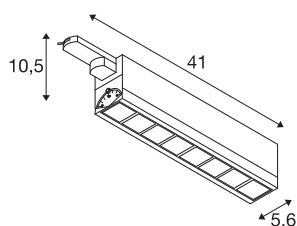

## TECHNISCHE DATEN

Art. Nr.	1004689
Anzahl unterschiedliche Lichtauslässe	1
Dreh- oder Schwenkbar	tiltable
IP Code	IP 20
Montagedetails	Schiene Decke, Schiene Wand
Primäre Nennspannung	220-240V ~50/60Hz
Sekundär Strom / Spannung	350 mA
Schutzklasse	I
Wattage	26 W
minimale Umgebungstemperatur	-20 °C
maximale Umgebungstemperatur	40 °C
Stroboskop-Effekt (SVM)	0
Lumen	3100 lm
Lichtfarbtemperatur	4000 Kelvin
Abstrahlwinkel	75 °
Farbe	weiß
CRI	90
UGR ≤	25
LXXBXX Daten	L70B50
Lebensdauer	30000 h
Lichtaustritt	direkt
Risikogruppe	1

## Lichtquelle

916344	
--------	---

<b>Länge</b>	41 cm
<b>Breite</b>	5.6 cm
<b>Höhe</b>	10.5 cm
<b>Nettogewicht</b>	1.133 kg
<b>Bruttogewicht</b>	1.406 kg
<b>BIG WHITE Seite</b>	533