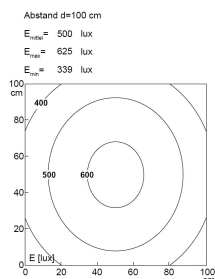

## LED Aufbauleuchte

<b>Artikel-Nr.</b>	111010-36
<b>EAN:</b>	4260556624266
<b>Modell:</b>	LEANLED II opalweiß kaskadierbar
<b>Bestell-Nr.:</b>	111010-36
<b>Modell:</b>	LEANLED II opalweiß kaskadierbar
<b>Bauform:</b>	LED Aufbauleuchte
<b>Leuchtmittel:</b>	SMD LED
<b>Lampenleistung:</b>	~24 W
<b>Lampenlichtstrom:</b>	4008 lm
<b>Lampenlichtausbeute:</b>	155 lm/W
<b>Lichtverteilung:</b>	Direkt
<b>Lichtfarbe:</b>	5700K 3-step MacAdam
<b>Farbwiedergabe (Ra):</b>	>85
<b>Anschlusswert Leuchte:</b>	24V DC ± 10%
<b>Anschluss Leuchte:</b>	M12 A-kodiert
<b>Schutzart:</b>	IP54
<b>Schutzklasse:</b>	III
<b>Entblendung:</b>	opalweiß
<b>Abstrahlwinkel:</b>	120°
<b>Betriebstemperatur:</b>	-10 °C - +60 °C
<b>Lampenlebensdauer:</b>	> 100.000 h (L80/B10)
<b>Material Gehäuse:</b>	Aluminium
<b>Material Abdeckung:</b>	Polycarbonat, matt
<b>Höhe [B] x Breite [C]:</b>	31 mm x 26 mm
<b>Länge [A]:</b>	1020 mm
<b>Gewicht:</b>	740 g
<b>Bruttogewicht:</b>	900 g
<b>Risikogruppe (DIN EN 62471):</b>	Freie Gruppe
<b>Kennzeichnungen:</b>	CE, UKCA, ETL Listed (5003529), D-Kennzeichnung
<b>Dimmbar:</b>	Optional über Zubehör
<b>Befestigungszubehör:</b>	2 Paar Halterungen (drehbare oder planare Befestigung) im Lieferumfang
<b>Gefertigt in:</b>	Deutschland
<b>Besonderheit:</b>	kaskadierbar, mehrere Leuchten lassen sich bis max. 4A
<b>kaskadierbar:</b>	ja