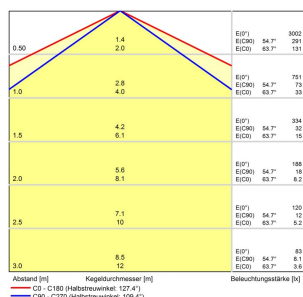

## LED Aufbauleuchte

<b>Artikel-Nr.</b>	111010-36
<b>EAN:</b>	4260556624266
<b>Modell:</b>	LEANLED II opalweiß kaskadierbar
<b>Bestell-Nr.:</b>	111010-36
<b>Modell:</b>	LEANLED II opalweiß kaskadierbar
<b>Bauform:</b>	LED Aufbauleuchte
<b>Leuchtmittel:</b>	SMD LED
<b>Lampenleistung:</b>	~24 W
<b>Lampenlichtstrom:</b>	4008 lm
<b>Lampenlichtausbeute:</b>	155 lm/W
<b>Lichtverteilung:</b>	Direkt
<b>Lichtfarbe:</b>	5700K 3-step MacAdam
<b>Farbwiedergabe (Ra):</b>	>85
<b>Anschlusswert Leuchte:</b>	24V DC ± 10%
<b>Anschluss Leuchte:</b>	M12 A-kodiert
<b>Schutzart:</b>	IP54
<b>Schutzklasse:</b>	III
<b>Entblendung:</b>	opalweiß
<b>Abstrahlwinkel:</b>	120°
<b>Betriebstemperatur:</b>	-10 °C - +60 °C
<b>Lampenlebensdauer:</b>	> 100.000 h (L80/B10)
<b>Material Gehäuse:</b>	Aluminium
<b>Material Abdeckung:</b>	Polycarbonat, matt
<b>Höhe [B] x Breite [C]:</b>	31 mm x 26 mm
<b>Länge [A]:</b>	1020 mm
<b>Gewicht:</b>	740 g
<b>Bruttogewicht:</b>	900 g
<b>Risikogruppe (DIN EN 62471):</b>	Freie Gruppe
<b>Kennzeichnungen:</b>	CE, UKCA, ETL Listed (5003529), D-Kennzeichnung
<b>Dimmbar:</b>	Optional über Zubehör
<b>Befestigungszubehör:</b>	2 Paar Halterungen (drehbare oder planare Befestigung) im Lieferumfang
<b>Gefertigt in:</b>	Deutschland
<b>Besonderheit:</b>	kaskadierbar, mehrere Leuchten lassen sich bis max. 4A
<b>kaskadierbar:</b>	ja