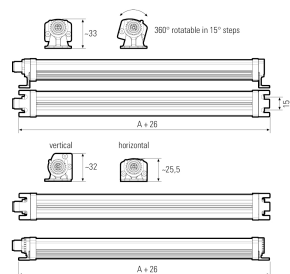

## LED Aufbauleuchte

<b>Artikel-Nr.</b>	111010-36
<b>EAN:</b>	4260556624266
<b>Modell:</b>	LEANLED II opalweiß kaskadierbar
<b>Bestell-Nr.:</b>	111010-36
<b>Modell:</b>	LEANLED II opalweiß kaskadierbar
<b>Bauform:</b>	LED Aufbauleuchte
<b>Leuchtmittel:</b>	SMD LED
<b>Lampenleistung:</b>	~24 W
<b>Lampenlichtstrom:</b>	4008 lm
<b>Lampenlichtausbeute:</b>	155 lm/W
<b>Lichtverteilung:</b>	Direkt
<b>Lichtfarbe:</b>	5700K 3-step MacAdam
<b>Farbwiedergabe (Ra):</b>	>85
<b>Anschlusswert Leuchte:</b>	24V DC ± 10%
<b>Anschluss Leuchte:</b>	M12 A-kodiert
<b>Schutzart:</b>	IP54
<b>Schutzklasse:</b>	III
<b>Entblendung:</b>	opalweiß
<b>Abstrahlwinkel:</b>	120°
<b>Betriebstemperatur:</b>	-10 °C - +60 °C
<b>Lampenlebensdauer:</b>	> 100.000 h (L80/B10)
<b>Material Gehäuse:</b>	Aluminium
<b>Material Abdeckung:</b>	Polycarbonat, matt
<b>Höhe [B] x Breite [C]:</b>	31 mm x 26 mm
<b>Länge [A]:</b>	1020 mm
<b>Gewicht:</b>	740 g
<b>Bruttogewicht:</b>	900 g
<b>Risikogruppe (DIN EN 62471):</b>	Freie Gruppe
<b>Kennzeichnungen:</b>	CE, UKCA, ETL Listed (5003529), D-Kennzeichnung
<b>Dimmbar:</b>	Optional über Zubehör
<b>Befestigungszubehör:</b>	2 Paar Halterungen (drehbare oder planare Befestigung) im Lieferumfang
<b>Gefertigt in:</b>	Deutschland
<b>Besonderheit:</b>	kaskadierbar, mehrere Leuchten lassen sich bis max. 4A
<b>kaskadierbar:</b>	ja