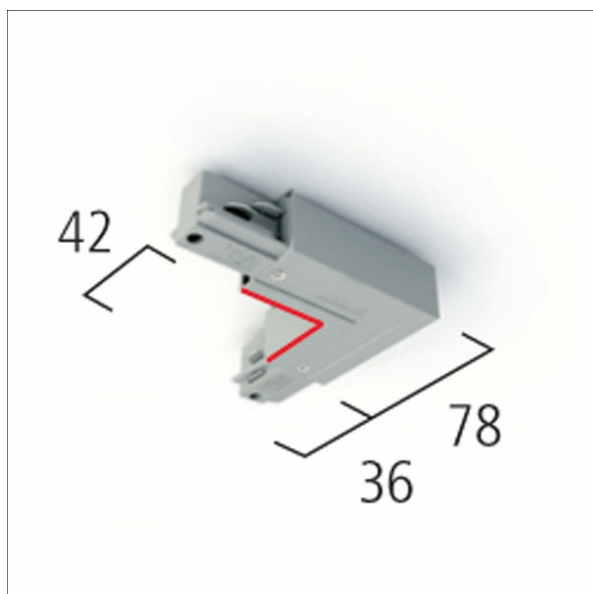

EU 27

Beschreibung

- Eckverbinder mit Schutzleiter innen
- mit Einspeisemöglichkeit
- Material: Polycarbonat selbstverlöschend gefertigt nach Klasse V0

Lichttechnik / Normen

Versorgungsspannung 220 - 240 V / 16 A

Abmessungen / Gewichte

Länge	78 mm
Breite	36 mm
Höhe	32 mm
Nettogewicht	0.16 kg
Bruttogewicht	0.17 kg

Farbe	Artikelnummer	EAN
schwarz	632808	4043544348920
silber	632809	4043544348937
grau	632810	4043544348944
verkehrsweiß	656768	4043544655769