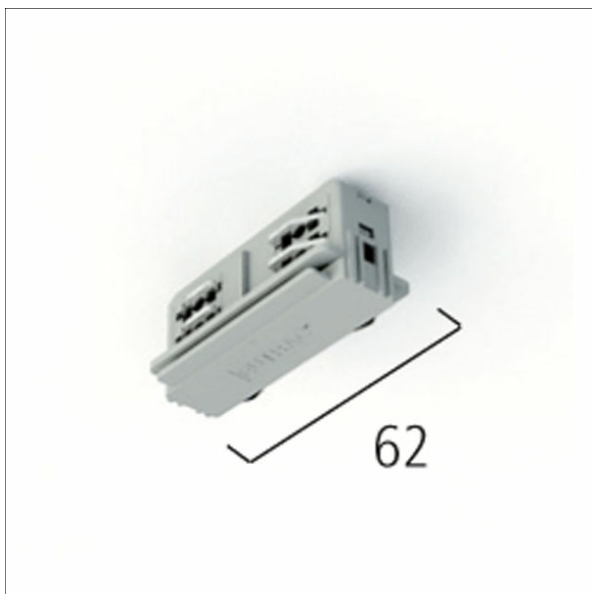

### Beschreibung

- Elektrischer Längsverbinder innenliegend
- geeignet für Profilstoß
- Material: Polycarbonat selbstverlöschend gefertigt nach Klasse V0