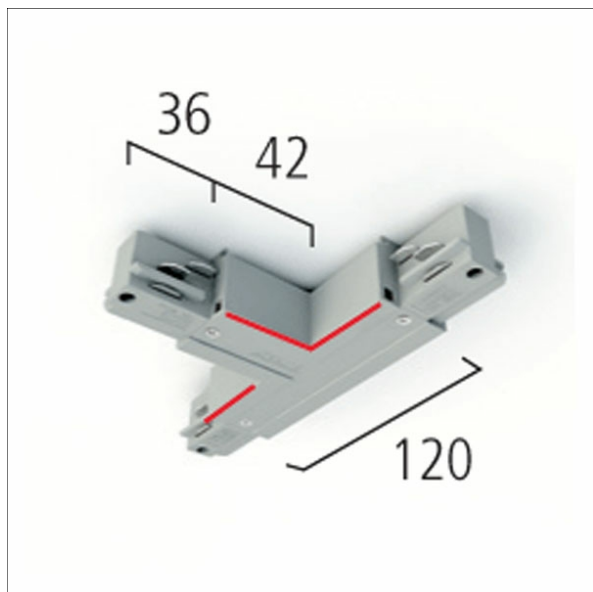

EU 30

Beschreibung

- T-Verbinder mit Schutzleiter innen links
- mit Einspeisemöglichkeit
- Material: Polycarbonat selbstverlöschend gefertigt nach Klasse V0

Lichttechnik / Normen

Versorgungsspannung 220 - 240 V / 16 A

Abmessungen / Gewichte

Länge	120 mm
Breite	36 mm
Höhe	32 mm
Nettogewicht	0.22 kg
Bruttogewicht	0.24 kg

Farbe	Artikelnummer	EAN
schwarz	632816	4043544349002
silber	632817	4043544349019
grau	632818	4043544349026
verkehrsweiß	656771	4043544655790