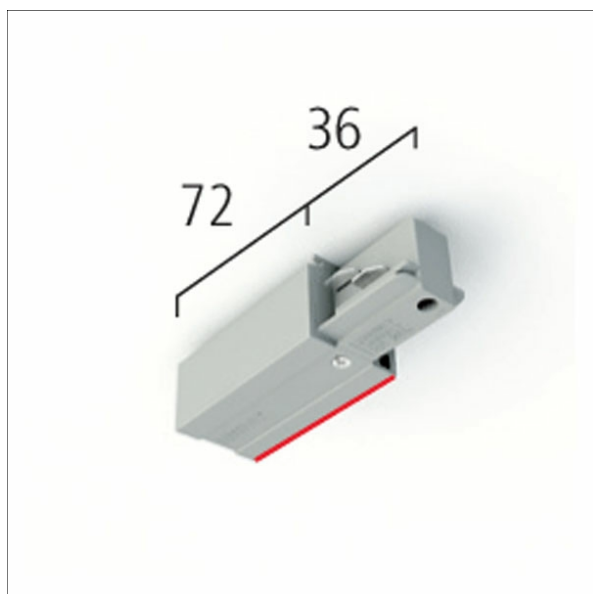

EU 24

Beschreibung

- Einspeiser mit Schutzleiter links
- Material: Polycarbonat selbstverlöschend gefertigt nach Klasse V0

Lichttechnik / Normen

Versorgungsspannung 220 - 240 V / 16 A

Abmessungen / Gewichte

Länge	72 mm
Breite	36 mm
Höhe	32 mm
Nettogewicht	0.09 kg
Bruttogewicht	0.09 kg

Farbe	Artikelnummer	EAN
schwarz	632798	4043544348845
silber	632799	4043544348852
grau	632800	4043544348869
verkehrsweiß	656765	4043544655738