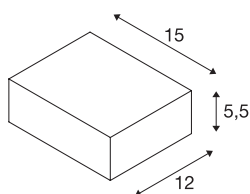

QUADRASYL

Outdoor Wandleuchte, Energiesparleuchte GX53, IP44, eckig, L/B/H 15/12/5,5 cm, anthrazit, max. 11W

Quadratische Wandleuchte QUADRASYL WL 15 aus lackierten Aluminium. Durch die Schutzart IP44 für den Außenbereich geeignet. Der elektrische Anschluss der in zwei Farbversionen verfügbaren Leuchte erfolgt an 230V Netzspannung. Die QUADRASYL Serie beinhaltet des Weiteren Standleuchten und ist somit universell einsetzbar.

TECHNISCHE DATEN

Art. Nr.	232285
Fassung	GX53
Leuchtmittel	TCR-TSE
Anzahl Fassungen	1
Leuchtmittel inklusive	Nein
IP Code	IP 44
Montage	Aufbau
Montagedetails	Wand
Primäre Nennspannung	220-240V ~50/60Hz
Schutzklasse	I
Wattage	11 W
Farbe	anthrazit
Lichtaustritt	direkt
Länge	15 cm
Breite	12 cm
Höhe	5.5 cm
Nettogewicht	0.884 kg
Bruttogewicht	0.946 kg
BIG WHITE Seite	781