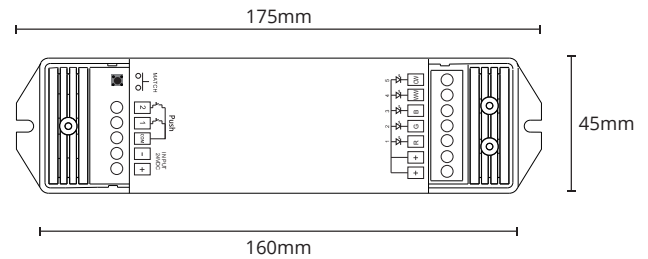

LEDDim Smart Color Controller

24V DC, 50/60Hz, Max 150W

NO: Kan kun installeres og vedlikeholdes av en registrert installasjonsvirksomhet.

DK: Må kun installeres og vedlikeholdes af uddannet elektriker.

SE: Skall installeras och underhållas av behörig elektriker.

EN: Only to be installed and maintained by an authorized electrician.

FR: Doit être installé et maintenu par un électricien qualifié.

NL: Mag alleen geïnstalleerd en onderhouden worden door een bevoegde electricien.

DE: Dieses Produkt darf nur durch autorisiertes Personal (z.B. Elektro-Installateur) angeschlossen, in Betrieb genommen und gewartet werden.

FI: Asentaa ja huoltaa saa vain valtuutettu sähköasentaja

NO: Skru av strømmen før montering.

DK: Sluk for strømmen inden montering.

SE: Stäng av strømmen innan montering.

EN: Turn off power before installing.

FR: Couper le courant avant l'installation.

NL: Stroom uitschakelen voor u het toestel installeert.

DE: Vor Installationsarbeiten den Strom abschalten.

FI: Sammuuta virta ennen kytkemistä

NORWAY
SG Armaturen AS

Skytterheia 25
N-4790 Lillesand

Tel: +47 37 50 03 00
firmapost@sg-as.no
www.sg-as.no

SWEDEN

SG Armaturen AB
Tel: +46 31 81 71 10
info@sg-ab.se
www.sg-ab.se

FINLAND

SG Armaturen Oy
Tel: +358 02 07 30 39 60
info@sg-oy.fi
www.sg-oy.fi

DENMARK

SG Armaturen A/S
Tel: +45 70 70 72 13
info@sg-as.dk
www.sg-as.dk

UNITED KINGDOM

SG Lighting LTD
Tel: +47 37 50 03 00
info@sighting.co.uk
www.sighting.co.uk

FRANCE

SG Lighting SA/NV
Tel: +33(0) 4 94 93 00 00
info.france@sighting.net
www.sighting.net

BENELUX

SG Lighting SA/NV
Tel: +32(0) 15 20 72 71
info.benelux@sighting.net
www.sighting.net

GERMANY

SG Leuchten GmbH
Tel: +49 40 23 99 44 59
info@sg-leuchten.de
www.sg-leuchten.de

INTERNATIONAL

SG Lighting Co Ltd.
Tel: +86 769 88 49 20 88
cindy@sgdgc.com
www.sg-as.com