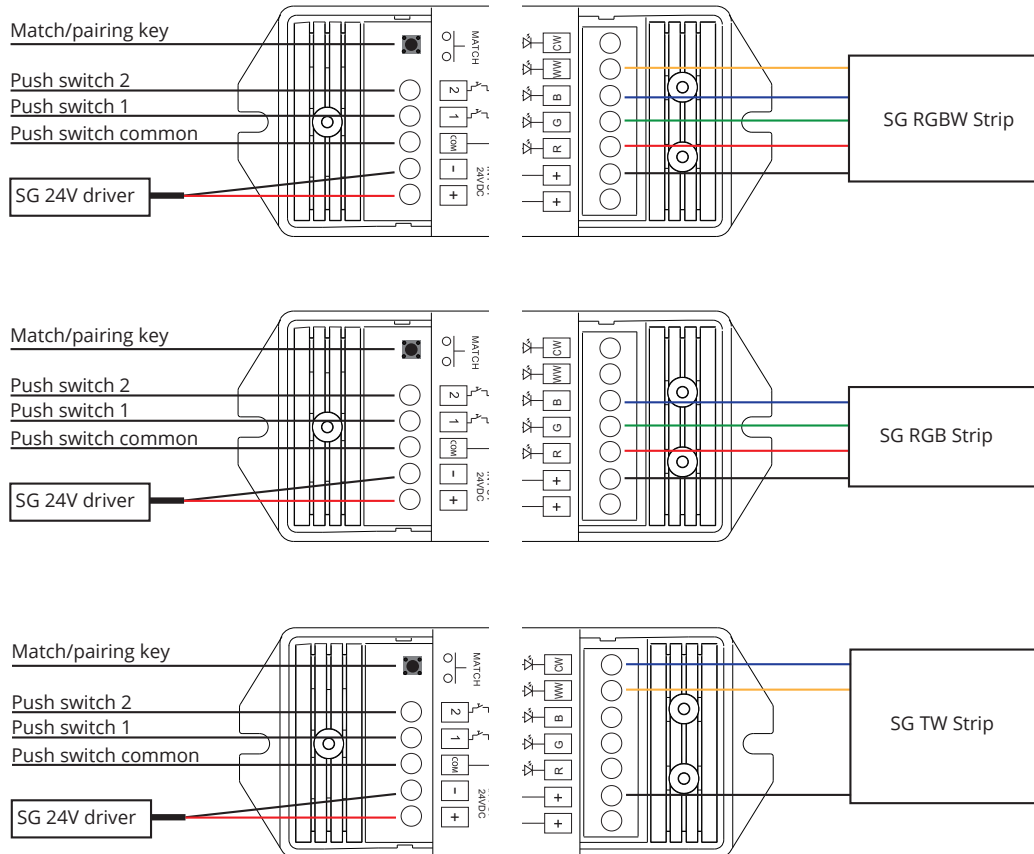

LEDDim Smart Color Controller

24V DC, 50/60Hz, Max 150W

NO: Kan kun installeres og vedlikeholdes av en registrert installasjonsvirksomhet.

DK: Må kun installeres og vedlikeholdes af uddannet elektriker.

SE: Skall installeras och underhållas av behörig elektriker.

EN: Only to be installed and maintained by an authorized electrician.

FR: Doit être installé et maintenu par un électricien qualifié.

NL: Mag alleen geïnstalleerd en onderhouden worden door een bevoegde electricien.

DE: Dieses Produkt darf nur durch autorisiertes Personal (z.B. Elektro-Installateur) angeschlossen, in Betrieb genommen und gewartet werden.

FI: Asentaa ja huoltaa saa vain valtuutettu sähköasentaja

NO: Skru av strømmen før montering.

DK: Sluk for strømmen inden montering.

SE: Stäng av strømmen innan montering.

EN: Turn off power before installing.

FR: Couper le courant avant l'installation.

NL: Stroom uitschakelen voor u het toestel installeert.

DE: Vor Installationsarbeiten den Strom abschalten.

FI: Sammuuta virta ennen kytkemistä

NORWAY
SG Armaturen AS

Skytterheia 25
N-4790 Lillesand

Tel: +47 37 50 03 00
firmapost@sg-as.no
www.sg-as.no

SWEDEN

SG Armaturen AB
Tel: +46 31 81 71 10
info@sg-ab.se
www.sg-ab.se

FINLAND

SG Armaturen Oy
Tel: +358 02 07 30 39 60
info@sg-oy.fi
www.sg-oy.fi

DENMARK

SG Armaturen A/S
Tel: +45 70 70 72 13
info@sg-as.dk
www.sg-as.dk

UNITED KINGDOM

SG Lighting LTD
Tel: +47 37 50 03 00
info@sighting.co.uk
www.sighting.co.uk

FRANCE

SG Lighting SA/NV
Tel: +33(0) 4 94 93 00 00
info.france@sighting.net
www.sighting.net

BENELUX

SG Lighting SA/NV
Tel: +32(0) 15 20 72 71
info.benelux@sighting.net
www.sighting.net

GERMANY

SG Leuchten GmbH
Tel: +49 40 23 99 44 59
info@sg-leuchten.de
www.sg-leuchten.de

INTERNATIONAL

SG Lighting Co Ltd.
Tel: +86 769 88 49 20 88
cindy@sgdgc.com
www.sg-as.com