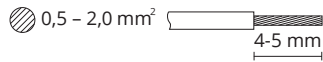

NORWAY
SG Armaturen AS

Skytterheia 25
N-4790 Lillesand

Tel: +47 37 50 03 00
firmapost@sg-as.no
www.sg-as.no

SWEDEN

SG Armaturen AB
Tel: +46 31 81 71 10
info@sg-ab.se
www.sg-ab.se

FINLAND

SG Armaturen Oy
Tel: +358 02 07 30 39 60
info@sg-oy.fi
www.sg-oy.fi

DENMARK

SG Armaturen A/S
Tel: +45 70 70 72 13
info@sg-as.dk
www.sg-as.dk

UNITED KINGDOM

SG Lighting LTD
Tel: +47 37 50 03 00
info@sighting.co.uk
www.sighting.co.uk

FRANCE

SG Lighting SA/NV
Tel: +33(0) 4 94 93 00 00
info.france@sighting.net
www.sighting.net

BENELUX

SG Lighting SA/NV
Tel: +32(0) 15 20 72 71
info.benelux@sighting.net
www.sighting.net

GERMANY

SG Leuchten GmbH
Tel: +49 40 23 99 44 59
info@sg-leuchten.de
www.sg-leuchten.de

INTERNATIONAL

SG Lighting Co Ltd.
Tel: +86 769 88 49 20 88
cindy@sgdgc.com
www.sg-as.com