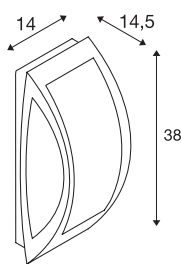

MERIDIAN

Outdoor Wand- und Deckenleuchte, TC-(D,H,T,Q)SE, IP54, anthrazit, max. 25W

Aus Aluminium gefertigte Wand- und Deckenleuchte der MERIDIAN Serie mit opaler PC Leuchtfläche. Durch die Schutzart IP54 ist die in mehreren Farbversionen verfügbare Leuchte für den Außenbereich geeignet. Der elektrische Anschluss erfolgt direkt an 230V Netzspannung. Die MERIDIAN Serie beinhaltet des Weiteren alternative Wandleuchten in unterschiedlichen Designs.

TECHNISCHE DATEN

Art. Nr.	230445
Fassung	E27
Anzahl Fassungen	1
IP Code	IP 54
Schlagfestigkeitsklasse	IK 03
Schlagfestigkeit	0.35 Joule
Montage	Aufbau
Montagedetails	Decke, Wand
Primäre Nennspannung	220-240V ~50/60Hz
Schutzklasse	I
Wattage	25 W
minimale Umgebungstemperatur	-20 °C
maximale Umgebungstemperatur	45 °C
Farbe	anthrazit
Lichtstärkeverteilung	symmetrisch
Lichtaustritt	direkt-indirekt
Breite	14 cm
Höhe	38 cm
Tiefe	14.5 cm
Nettogewicht	1.23 kg
Bruttogewicht	1.43 kg
BIG WHITE Seite	746