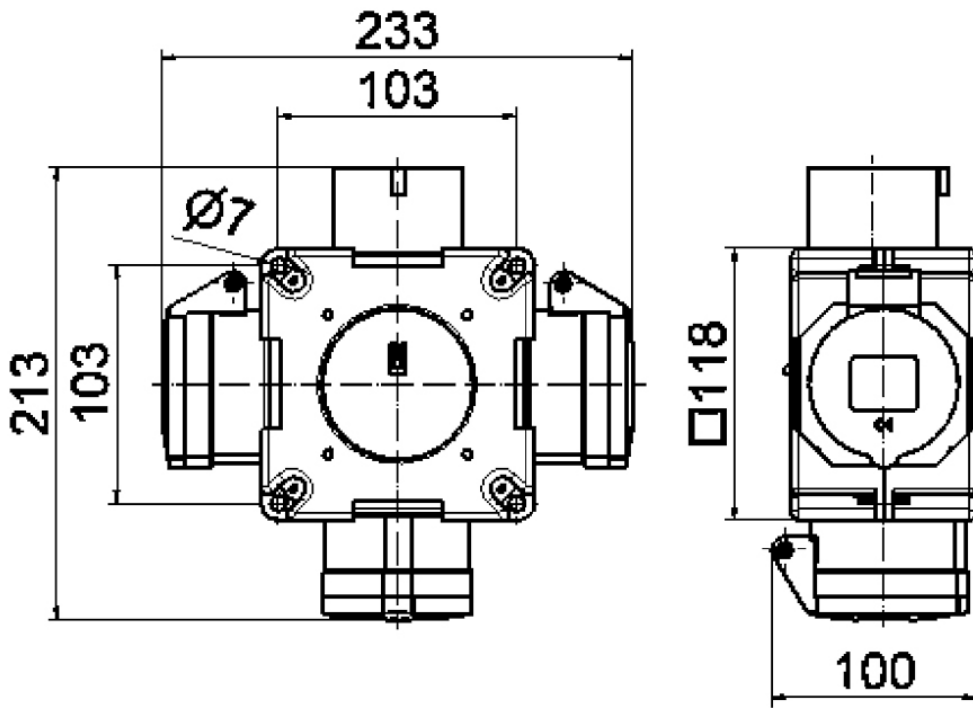

## distributeur croisé - distributeur croisé

Description de l'article	
Référence	54801
EAN	4024941548014
Groupe de produits	distributeur croisé
Règlements / normes	EN 61439-2
Indice de protection	IP44
Couleur de l'appareil	partie inf. gris RAL 7035, partie sup. gris RAL 7035
Hauteur de l'appareil en mm	118mm
Largeur de l'appareil en mm	118mm
Profondeur de l'appareil en mm	80mm

Description de l'article	
Facteur RDF	0.9
Courant nominal InA	16

Données logistiques	
Poids unitaire	0.48 Kg / null
Type d'emballage	null
Contenu	2 ST
EAN	4024941376594
Longueur	258 mm
Largeur	183 mm
Hauteur	212 mm
Poids	1,112 kg
Volume	8750 ccm