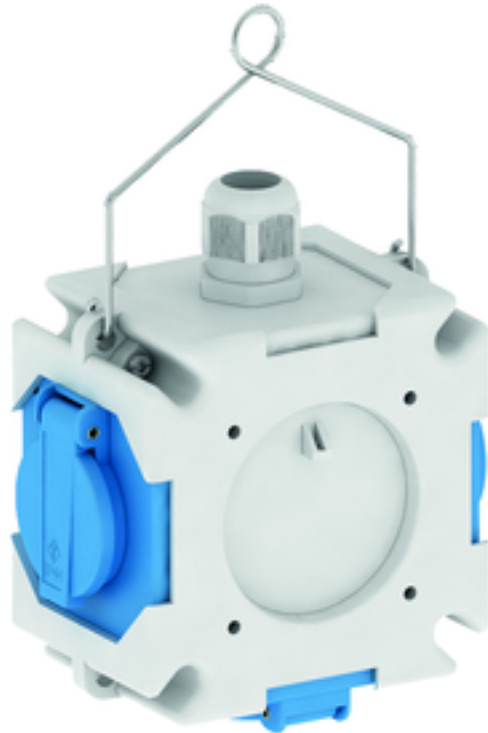

## distributeur croisé - distributeur croisé

Description de l'article	
Référence	54801
EAN	4024941548014
Groupe de produits	distributeur croisé
Règlements / normes	EN 61439-2
Indice de protection	IP44
Couleur de l'appareil	partie inf. gris RAL 7035, partie sup. gris RAL 7035
Hauteur de l'appareil en mm	118mm
Largeur de l'appareil en mm	118mm
Profondeur de l'appareil en mm	80mm

Description de l'article	
Facteur RDF	0.9
Courant nominal InA	16

Données logistiques	
Poids unitaire	0.48 Kg / null
Type d'emballage	null
Contenu	2 ST
EAN	4024941376594
Longueur	258 mm
Largeur	183 mm
Hauteur	212 mm
Poids	1,112 kg
Volume	8750 ccm