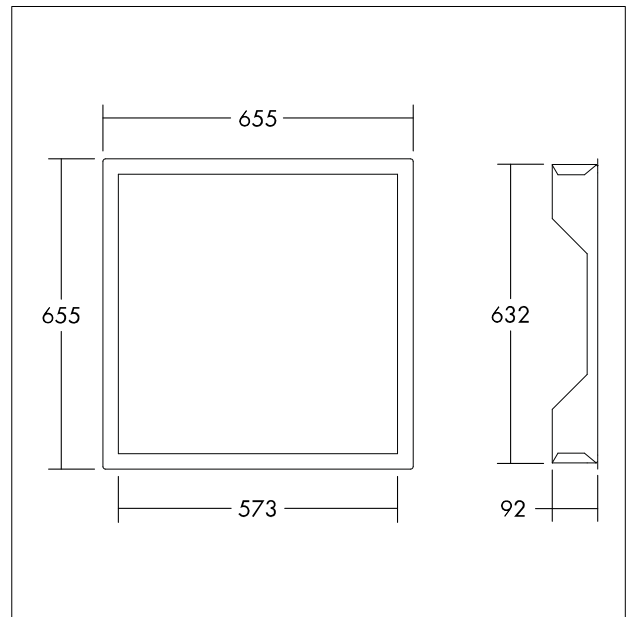

Einbaugehäuse

Metall-Gehäuse in weiß für die Deckeneinbau-Montage von 622 x 622mm Anna LED Leuchten.

Maße: 655 X 655 mm

Gewicht: 2.5 kg

TE_ANNA_F_recessed_mount_box_persp.jpg

TE_ANNA_M_622_recessed_mount_box_front.wmf

Lichtverteilung

STD - Standard