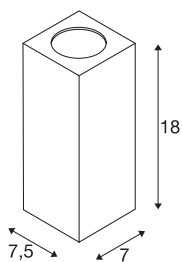

THEO

Outdoor Wandleuchte, QPAR51, eckig, anthrazit, max. 35W

Wandleuchte der THEO Serie gefertigt aus Aluminium und Glas mit einem Lichtaustritt. Durch die Schutzart IP44 ist sie für den Außenbereich geeignet. Der elektrische Anschluss der in drei Farbversionen verfügbaren Leuchte erfolgt an 230V Netzspannung. Die THEO Serie beinhaltet des Weiteren Deckenleuchten und ist somit universell einsetzbar.

TECHNISCHE DATEN

Art. Nr.	229525
Fassung	GU10
Anzahl Fassungen	1
Anzahl unterschiedliche Lichtauslässe	1
IP Code	IP 44
Montage	Aufbau
Montagedetails	Wand
Primäre Nennspannung	220-240V ~50/60Hz
Schutzklasse	I
Wattage	35 W
Farbe	anthrazit
Lichtaustritt	direkt
Breite	7 cm
Höhe	18 cm
Tiefe	7.5 cm
Nettogewicht	0.692 kg
Bruttogewicht	0.779 kg
BIG WHITE Seite	736