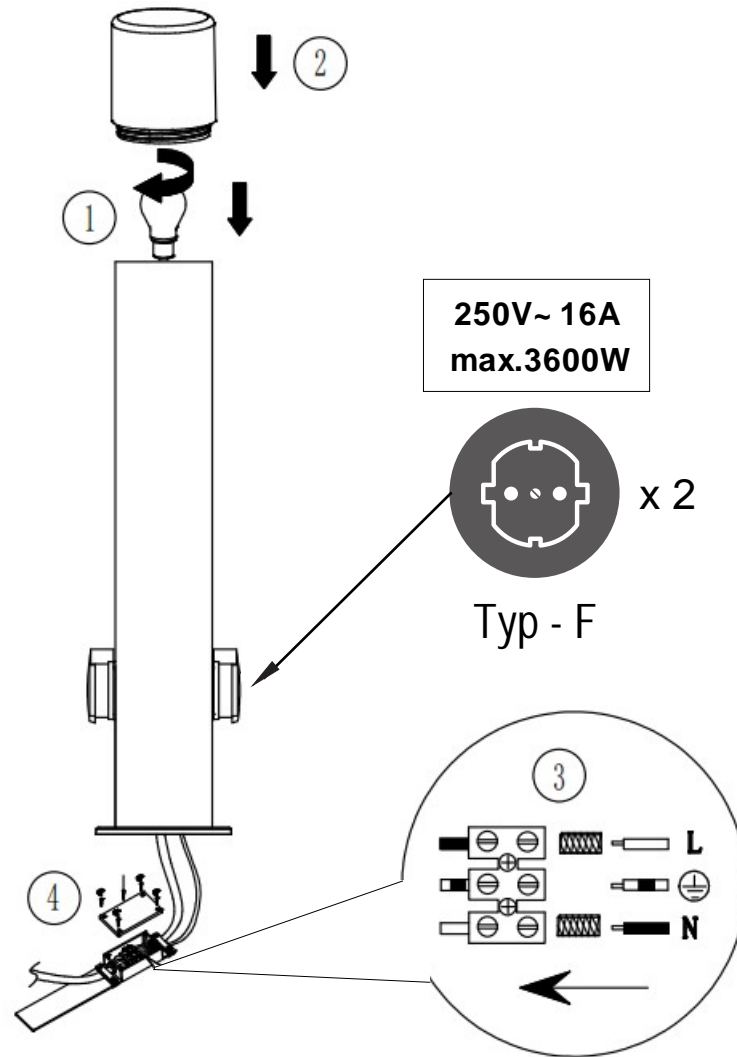

**(UK) ПОПЕРЕДЖЕННЯ!**

Перед розбиранням, будь ласка, уважно прочитайте інструкції з техніки безпеки!

**230V ~ 50Hz, 1 x E27 / max.28W**

trio-lighting.com/  
424067142