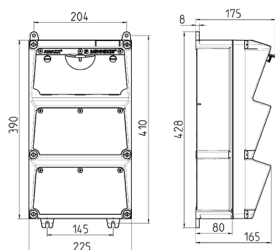

AMAXX® Steckdosenkombination

Bestellnr. 930010

- anschlussfertig verdrahtet
- seitlich anscharniert
- Gehäuse und Doseneinsatz aus **AMAPLAST®**
- Absicherung unter transparenter Betätigungsclappe

Technische Daten

CEE 32 A, 5 p, 400 V	1
CEE 16 A, 5 p, 400 V	1
SCHUKO®	2
Absicherung	<ul style="list-style-type: none"> • 1 LS 32 A, 3 p, C • 1 LS 16 A, 3 p, C • 2 LS 16 A, 1 p, C
Vorsicherung max.	63 A
InA	58 A
RDF	0.9
Anschluss/Zuleitung	• für 2 Leitungen bis 5 x 25 mm ²
Schutzart	IP 44
Gehäusematerial	Kunststoff
Gewicht	5100 g
Höhe	390 mm
Breite	225 mm
Prüfzeichen	EAC

Abmessungen

Zeichnung 1 MB 522

Tiefen-Abmessungen bei unterschiedlicher Bestückung.

Steckdosen	Schutzart	Tiefe
SCHUKO® 16A, 230 V	IP 44	175 mm
	IP 67	194 mm
CEE 16A, 3p, 230V	IP 44	204 mm
CEE 16A, 5p, 400V	IP 67	205 mm
	IP 44	209 mm
CEE 32A, 5p, 400V	IP 67	213 mm
	IP 44	221 mm
CEE 63A, 5p, 400V	IP 67	227 mm
	IP 44	248 mm
	IP 67	248 mm

Leitungseinführungen: geschlossen, zum Ausschneiden. Je 2 x M 40 oben und unten, je 2 x M 20 oben und unten zum Ausschneiden.