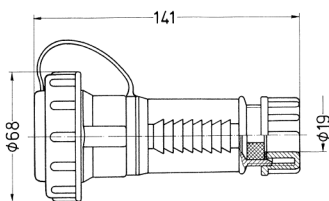

Kupplung SCHUKO®

Bestellnr. 10833

- Schraubkontakt
- mit Deckel und Bajonetting am Band
- für Leitungen bis 3 x 2,5 mm², bis H07RN-F

Technische Daten

Ampere	16 A
Pole	2 p+E
Volt	230 V
Anschlussstechnik	Schraubkontakt
Kontakt	standard
Schutzart	IP 68
Gewicht	132 g
Prüfzeichen	VDE, EAC

Abmessungen

Zeichnung
3 MB 41

Maße in mm