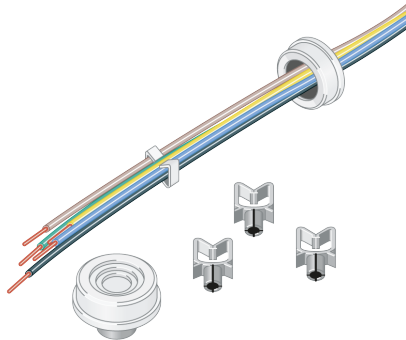

Elektrisches Zubehör

Artikelnummer **0201202**

GTIN **4029299011036**

DeepLink Datenblatt <https://www.ridi.de/go/0201202>

Produktbeschreibung

Durchgangsverdrahtung, Länge 1700 mm, 3x 1,5 mm², maximal 10 A für Leuchten bis ca. 1500 mm Länge

Allgemein

Produktkategorie Elektrisches Zubehör

Abmessungen

Nettogewicht 0,118 kg

Ausschreibungstext

Durchgangsverdrahtung, Länge 1700 mm, 3x 1,5 mm², maximal 10 A für Leuchten bis ca. 1500 mm Länge

Artikelnummer: 0201202

Artikelbezeichnung: ZIDV 58/3/1,5 DURCHVERDR.

Produktkategorie: Elektrisches Zubehör