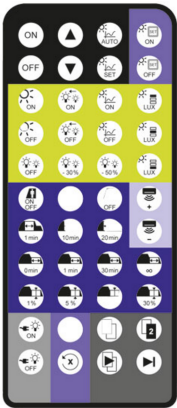

Elektrisches Zubehör

Artikelnummer **0074444**

GTIN **4029299611496**

DeepLink Datenblatt <https://www.ridi.de/go/0074444>

Produktbeschreibung

Infrarot-Fernbedienung zur Einstellung vordefinierte Parameterwerte

Allgemein

Produktkategorie Elektrisches Zubehör

Abmessungen

Maß L	130 mm
Maß B	56 mm
Maß H	15 mm
Nettogewicht	0,060 kg

Ausschreibungstext

Infrarot-Fernbedienung zur Einstellung vordefinierte Parameterwerte

Artikelnummer: 0074444

Artikelbezeichnung: FERNBEDIENUNG BASICDIM ILD G2

Produktkategorie: Elektrisches Zubehör

Maß L: 130 mm

Maß B: 56 mm

Maß H: 15 mm