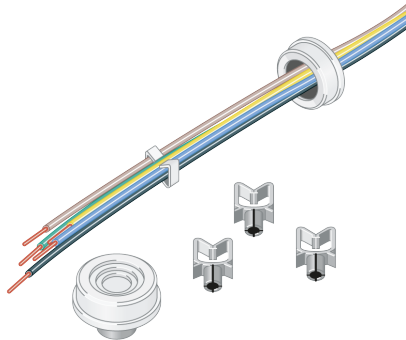

Elektrisches Zubehör

Artikelnummer **0201201**

GTIN **4029299011029**

DeepLink Datenblatt <https://www.ridi.de/go/0201201>

Produktbeschreibung

Durchgangsverdrahtung, Länge 1400 mm, 3x 1,5 mm², maximal 10 A für Leuchten bis ca. 1200 mm Länge

Allgemein

Produktkategorie Elektrisches Zubehör

Abmessungen

Nettogewicht 0,100 kg

Ausschreibungstext

Durchgangsverdrahtung, Länge 1400 mm, 3x 1,5 mm², maximal 10 A für Leuchten bis ca. 1200 mm Länge

Artikelnummer: 0201201

Artikelbezeichnung: ZIDV 36/3/1,5 DURCHVERDR.

Produktkategorie: Elektrisches Zubehör