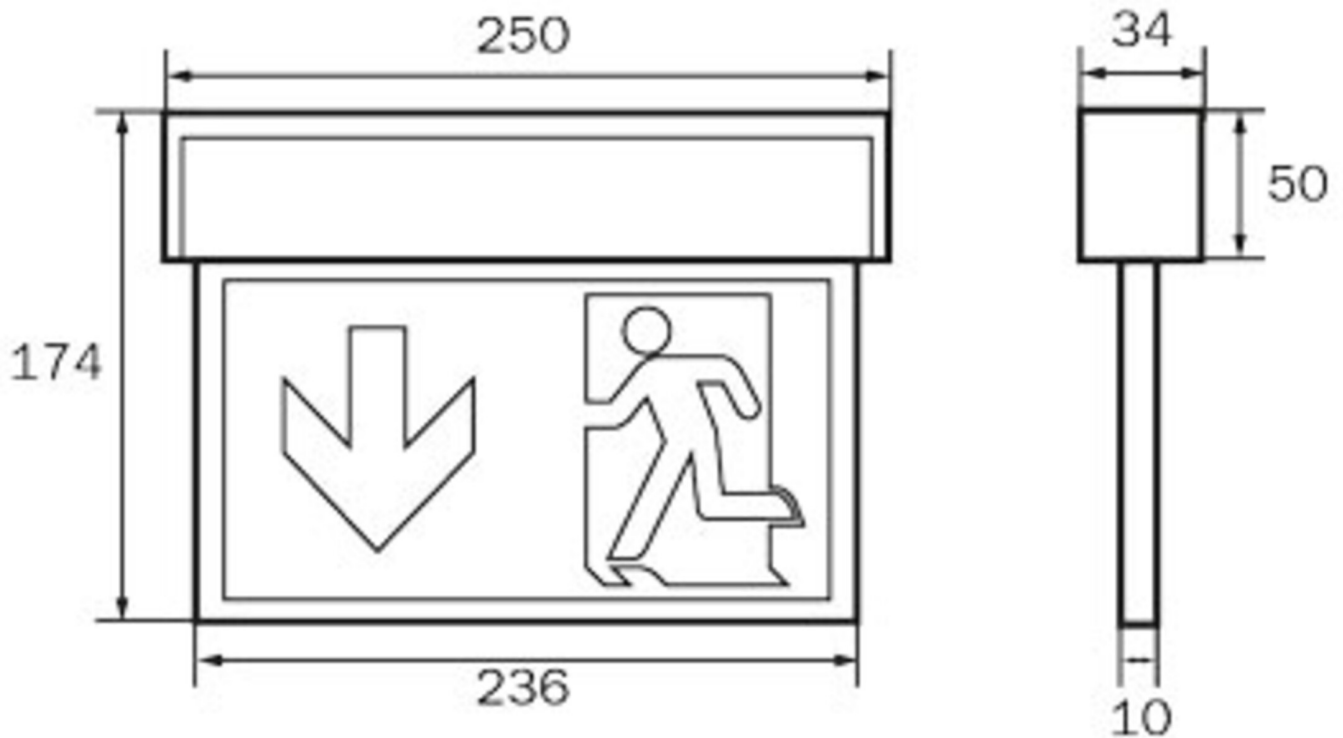

TECHNISCHE ZEICHNUNG

ZUBEHÖR

- DSA3 - Seilaufhängung (Sondermaß 5m)
- DSA2 - Seilaufhängung (Sondermaß 3m)
- DSA4 - Seilaufhängung (Sondermaß 8m)
- DSA - Seilaufhängung (Standardlänge 1,5m)
- KME - Einbaurahmen ohne Prüftaster (ZBA) - ABS weiss
- AWKSU - Wandausleger kurz 60x47mm, strukturweiß
- 2PW-EB.1.5M - 2x PW - Pendel Weiß 1500mm vorverdrahtet
- 2PW-EB.2M - 2x PW - Pendel Weiß 2000mm vorverdrahtet
- 2PW-EB.1M - 2x PW - Pendel Weiß 1000mm vorverdrahtet
- 2PW-EB - 2x PW - Pendel Weiß 500mm vorverdrahtet