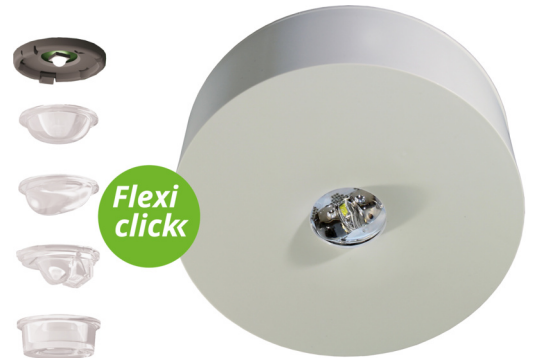

SI-Leuchte Art.-Nr.: ILDL421WL

Die LED-Sicherheitsleuchte IL im unauffälligen Design ist ein wahres Multitalent. Egal ob als Einzelbatterieleuchte oder zum Anschluss an Zentralbatterieanlagen: Sie ist für nahezu alle Anforderungen gerüstet und bietet immer die passende Lösung. Der innovative integrierte Linsenträger mit Schnellmontagevorrichtung ermöglicht den flexiblen Einsatz unterschiedlicher Linsentypen je nach Anwendungsfall. Rund- und Flurlinse sind bei jeder Leuchte bereits im Lieferumfang enthalten und machen eine perfekte Anpassung an die jeweilige Montagesituation möglich. Alle Versionen der IL sind zur Deckenaufbau- und Einbaumontage erhältlich.

Die IL Aufbauleuchte besteht aus nur 2 Teilen, wobei der Deckenanbaukörper die Netzanschlußklemmen beinhaltet. Die eigentliche Leuchte wird werkzeuglos montiert und ist bei Demontage netzspannungsfrei.

TECHNISCHE DATEN

Leuchtentyp	Sicherheitsleuchte
Montageart	Deckenanbau
Piktogramm	Nein
Leuchtmittel	LED
Gehäusematerial	Kunststoff
Farbe	RAL 9003
Schutzart IP	40
Schlagfestigkeitsgrad IK	≥ 3
Schutzklasse	2
Versorgung	Einzelbatterie
Überwachung	WL - Wireless Professional
Überbrückungszeit	1 h
Batterie	3,2V / 3,3 Ah LiFePO4
Betriebsart	DS/BS
Eingangsspannung AC	230 V
Eingangsfrequenz Hz	50 / 60 Hz
Leistung max.	3,4 W
Leistung DS	2,3 W
Leistung BS	0,4 W

TECHNISCHE ZEICHNUNG

ZUBEHÖR

- ILD-APA - IL-Distanzplatte-02
- IL-IK10-AZ - Aufbaugehäuse ILD, anthrazit
- IL-IK10-W - Aufbaugehäuse ILD, weiß
- IL-IP65-W - Aufbaugehäuse ILD, weiß
- IL-IP65-AZ - Aufbaugehäuse ILD, anthrazit
- ILDE - Einbaurahmen zur Aufnahme der ILD in allen
- ILB1 - IL Aufsatz, quadratisch
- ILB2 - IL Aufsatz, quadratisch mit Umrandung
- BALLPLX-ILD - Ballschutzhaube 190x190x62mm inkl. Laschen
- IL-IP65-K - Aufbaugehäuse IP65 für ILD, weiß