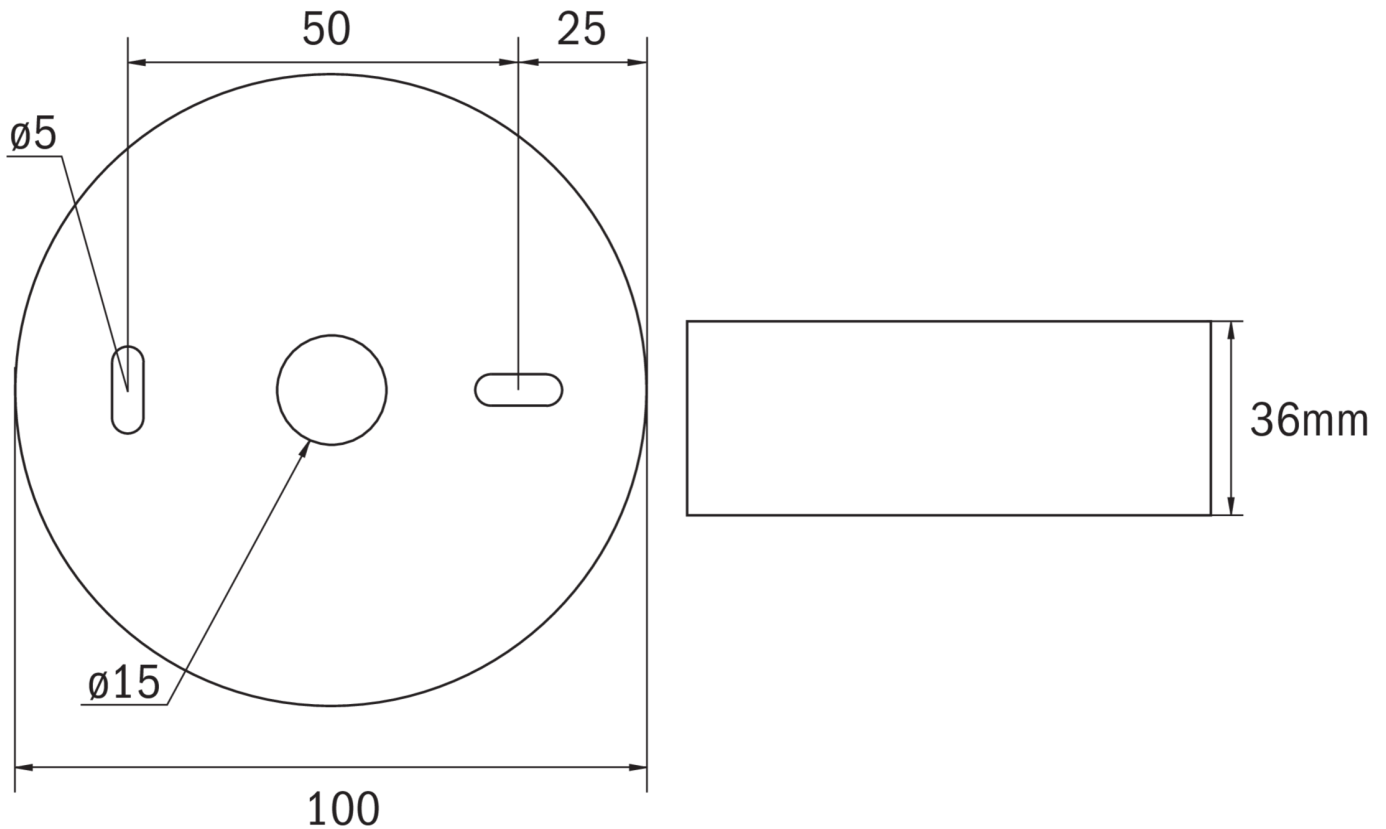

Die IL Aufbauleuchte besteht aus nur 2 Teilen, wobei der Deckenanbaukörper die Netzanschlußklemmen beinhaltet. Die eigentliche Leuchte wird werkzeuglos montiert und ist bei Demontage netzspannungsfrei.

TECHNISCHE DATEN

Leuchtentyp	Sicherheitsleuchte
Montageart	Deckenanbau
Piktogramm	Nein
Leuchtmittel	LED
Gehäusematerial	Kunststoff
Farbe	RAL 9003
Schutzart IP	40
Schlagfestigkeitsgrad IK	≥ 3
Schutzklasse	2
Versorgung	Einzelbatterie
Überwachung	WL - Wireless Professional
Überbrückungszeit	1 h
Batterie	3,2V / 3,3 Ah LiFePO4
Betriebsart	DS/BS
Eingangsspannung AC	230 V
Eingangsfrequenz Hz	50 / 60 Hz
Leistung max.	3,4 W
Leistung DS	2,3 W
Leistung BS	0,4 W

Umgebungstemp. DS	-5 °C / 30 °C
Umgebungstemp. BS	-5 °C / 40 °C
Höhe	36 mm
Durchmesser	100 mm
Gewicht	0.19 kg
Gewicht inkl. Verp.	0.23 kg
Anschlussquerschnitt	2.5 mm
Schalteingang L'	Ja
Notlichtblockierung	Nein
Batterieanschluss	Stecker
Dimmfunktion	Ja
Lichtstrom Netz	130 lm
Lichtstrom Not	250 lm
Zolltarifnummer	94056120
Ursprungsland	Deutschland
EAN	4260682155696

TECHNISCHE ZEICHNUNG

ZUBEHÖR

- ILD-APA - IL-Distanzplatte-02
- IL-IK10-AZ - Aufbaugehäuse ILD, anthrazit
- IL-IK10-W - Aufbaugehäuse ILD, weiß
- IL-IP65-W - Aufbaugehäuse ILD, weiß
- IL-IP65-AZ - Aufbaugehäuse ILD, anthrazit
- ILDE - Einbaurahmen zur Aufnahme der ILD in allen
- ILB1 - IL Aufsatz, quadratisch
- ILB2 - IL Aufsatz, quadratisch mit Umrandung
- BALLPLX-ILD - Ballschutzhaube 190x190x62mm inkl. Laschen
- IL-IP65-K - Aufbaugehäuse IP65 für ILD, weiß