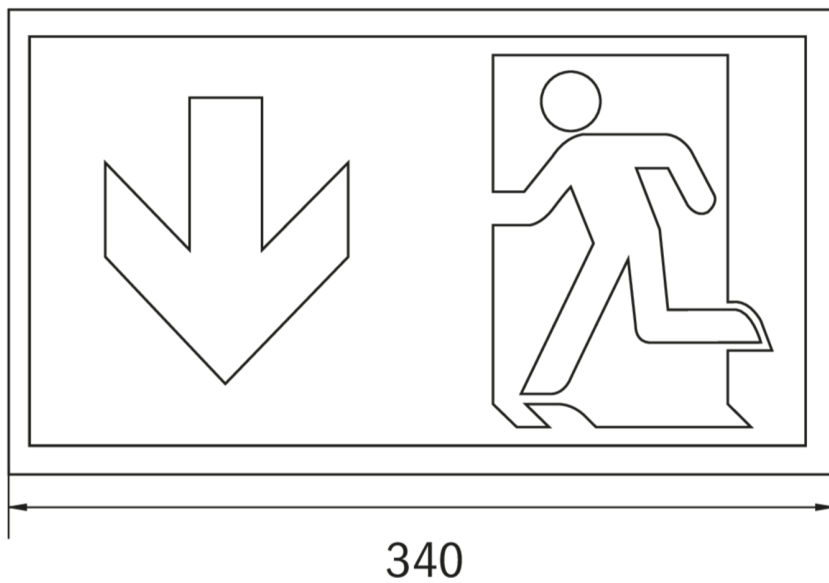

Höhe	170 mm
Gewicht	0.67 kg
Gewicht inkl. Verp.	0.76 kg
Anschlussquerschnitt	1.5 mm
Schalteingang L'	Nein
Notlichtblockierung	Nein
Batterieanschluss	Nein
Dimmfunktion	Nein
Lichtstrom Netz	300 lm
Lichtstrom Not	300 lm
Zolltarifnummer	94056120
Ursprungsland	Deutschland
EAN	4260123680763

TECHNISCHE ZEICHNUNG