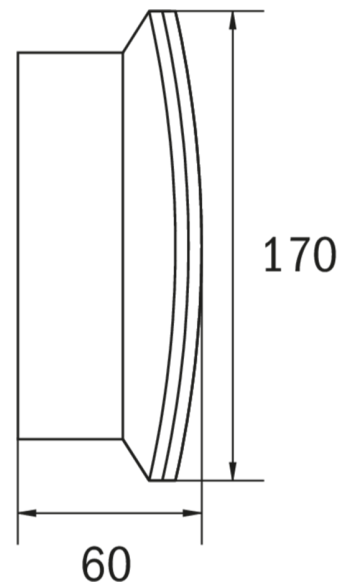

Rettungszeichen-/Sicherheitsleuchte Art.-Nr.: KCW019

Schlanke konvexe Rettungszeichen- und Sicherheitsleuchte aus Kunststoff für Wandmontage. Rettungszeichenleuchte mit steckbarem, lösungsmittelfreien, innenliegenden Piktogrammset standardmäßig im Lieferumfang enthalten. Gleichzeitig ohne Einsatz der Piktogramme als Sicherheitsleuchte mit enthaltener glasklarer Abdeckung zu verwenden. Rettungszeichen- / Sicherheitsleuchte gem. DIN EN 60598-1, DIN EN 60598-2-22 und DIN EN 1838.

TECHNISCHE DATEN

Leuchtentyp	Rettungszeichen-/ Sicherheitsleuchten
Montageart	Wandanbau
Erkennungsweite	30 m
Piktogramm	Set
Leuchtmittel	LED
Gehäusematerial	Kunststoff
Farbe	RAL 9003
Schutzart IP	54
Schlagfestigkeitsgrad IK	6
Schutzklasse	2
Versorgung	zentrale Stromversorgung
Überwachung	Nein
Überbrückungszeit	CPS
Betriebsart	DS
Eingangsspannung AC	230 V
Eingangsfrequenz Hz	50 / 60 Hz
Eingangsspannung DC	100-254 V
Leistung max.	4,5 W
Leistung DS	4,5 W
Leistung BS	0 W
Umgebungstemp. DS	-25 °C / 40 °C
Umgebungstemp. BS	-25 °C / 40 °C
Länge	60 mm
Breite	340 mm

Höhe	170 mm
Gewicht	0.67 kg
Gewicht inkl. Verp.	0.76 kg
Anschlussquerschnitt	1.5 mm
Schalteingang L'	Nein
Notlichtblockierung	Nein
Batterieanschluss	Nein
Dimmfunktion	Nein
Lichtstrom Netz	300 lm
Lichtstrom Not	300 lm
Zolltarifnummer	94056120
Ursprungsland	Deutschland
EAN	4260123680763

TECHNISCHE ZEICHNUNG

ZUBEHÖR

- BALL2 - Ballschutzkorb (8W) 450x280x125mm inkl. Laschen
- DWKCW - Deckenwinkel / Deckenhalterung für KC Wand
- KC-IP65 - KC Dichtung IP65 EPDM
- KCER - KC-Einbaurahmen
- KCW FH - flexible Wandhalterung für KCW