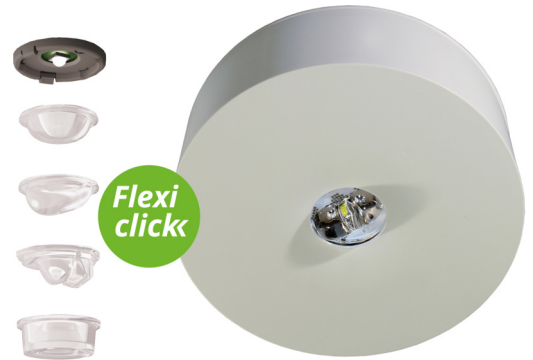

## SI-Leuchte Art.-Nr.: ILDL423WL

Die LED-Sicherheitsleuchte IL im unauffälligen Design ist ein wahres Multitalent. Egal ob als Einzelbatterieleuchte oder zum Anschluss an Zentralbatterieanlagen: Sie ist für nahezu alle Anforderungen gerüstet und bietet immer die passende Lösung. Alle Versionen der IL sind zur Deckenaufbau- und Einbaumontage erhältlich.

Die IL Aufbauleuchte besteht aus nur 2 Teilen, wobei der Deckenanbaukörper die Netzanschlußklemmen beinhaltet. Die eigentliche Leuchte wird werkzeuglos montiert und ist bei Demontage netzspannungsfrei.

Der innovative integrierte Linsenträger mit Schnellmontagevorrichtung ermöglicht den flexiblen Einsatz unterschiedlicher Linsentypen je nach Anwendungsfall. Rund- und Flurlinse sind bei jeder Leuchte bereits im Lieferumfang enthalten.

## ZUBEHÖR

- ILD-APA - IL-Distanzplatte-02
- IL-IK10-AZ - Aufbaugehäuse ILD, anthrazit
- IL-IK10-W - Aufbaugehäuse ILD, weiß
- IL-IP65-W - Aufbaugehäuse ILD, weiß
- IL-IP65-AZ - Aufbaugehäuse ILD, anthrazit
- ILDE - Einbaurahmen zur Aufnahme der ILD in allen
- ILB1 - IL Aufsatz, quadratisch
- ILB2 - IL Aufsatz, quadratisch mit Umrandung
- BALLPLX-ILD - Ballschutzhaube 190x190x62mm inkl. Laschen
- IL-IP65-K - Aufbaugehäuse IP65 für ILD, weiß