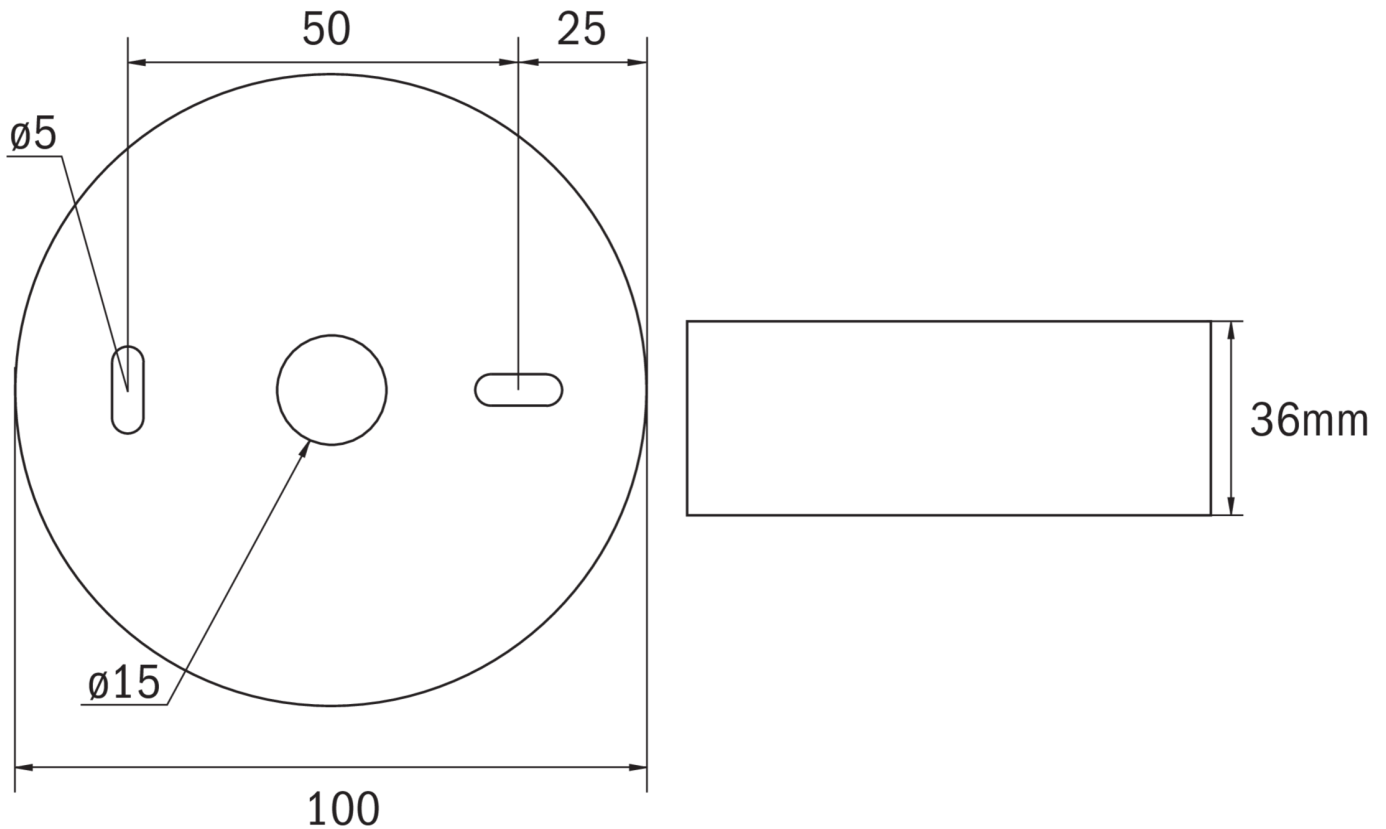

TECHNISCHE ZEICHNUNG

ZUBEHÖR

- ILD-APA - IL-Distanzplatte-02
- IL-IK10-AZ - Aufbaugehäuse ILD, anthrazit
- IL-IK10-W - Aufbaugehäuse ILD, weiß
- IL-IP65-W - Aufbaugehäuse ILD, weiß
- IL-IP65-AZ - Aufbaugehäuse ILD, anthrazit
- ILDE - Einbaurahmen zur Aufnahme der ILD in allen
- ILB1 - IL Aufsatz, quadratisch
- ILB2 - IL Aufsatz, quadratisch mit Umrandung
- BALLPLX-ILD - Ballschutzhaube 190x190x62mm inkl. Laschen
- IL-IP65-K - Aufbaugehäuse IP65 für ILD, weiß