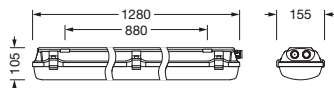

Bestell-Nr.: 51FXA27L840A | **GTIN (EAN):** 4058352933237

Produktbeschreibung: MonEx,diff,4650lm860,0/1,5x2.5²,PC,L1280

Monsun Ex, Feuchtraumleuchte, primäre lichttechn. Abdeckung: Abdeckung, aus PC, UV-stabilisiert, opal, Lichtaustritt: direkt strahlend, primäre Lichtcharakteristik: symmetrisch, Montageart: Anbau, LED, Bemessungslichtstrom: 4.650lm, Lichtausbeute: 141lm/W, Lichtfarbe: 860, Farbtemperatur: 6000K, Vorschaltgerät: EIN/AUS, mit Klemme, 3polig, max. 2,5mm², Durchverdrahtung: 5x 2,5mm², Netzanschluss: 220..250V, AC, 50/60Hz, Bemessungsleistung: 33W, Gehäuse, aus PC, lichtgrau (RAL 7035), inkl. 2x Ex Kabelverschraubung M20 für Kabeldurchmesser 7..12mm mit Dichtung, inkl. 1x Ex Verschlusschraube M20 mit Dichtung, silikonfreie Dichtungsmaterialien, geeignet für den Einsatz in der Automobilindustrie, Länge: 1.280mm, Breite: 155mm, Höhe: 105mm, Abdeckwanne-Verschluss, aus Edelstahl, Schutzart (gesamt): IP66, Schutzklasse (gesamt): SK I (Schutzerdung), Prüfzeichen: CE, Explosionsklasse: Zone 1,21 II 2G Ex eb mb op is IIC T4 Gb, II 2D Ex tb op is IIIC T67°C Db, Schlagfestigkeit: IK10, zul. Betriebsumgebungstemperatur: -20..+40°C, Kontaktieren Sie ihren Verkaufsberater, bevor Sie die Leuchten in Anwendungen mit unklarer chemischer Belastung, großen Temperaturschwankungen oder kondensatbildender Luftfeuchtigkeit einsetzen, Verpackungseinheit: 1 Stück

IP 66 IK 10

Bestückung: LED
Gew. (kg): 5,5
GTIN (EAN): 4058352933237