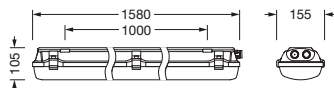

IP 66 IK 10  

Bestückung: LED
 Gew. (kg): 3,8
 GTIN (EAN): 4058352933848

Bestell-Nr.: 51FXB2DP6B0A | **GTIN (EAN):** 4058352933848

Technische Detailbeschreibung: MonEx,diff,13730lm865,DA2,7x2.5²,PC

Kenndaten

Abmessung, Gewicht

- Länge: 1580mm
- Breite: 155mm
- Höhe: 105mm
- Befestigungsabstand: 1000mm
- Gewicht: 3,8kg

Lebensdauer

- Bemessungslebensdauer: 70000h (L80/B10) bei UT = 25°C

Bestell-Nr.: 51FXB2DP6B0A | **GTIN (EAN):** 4058352933848