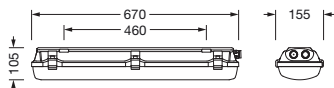

IP 66 IK 10  

Bestückung: LED
Gew. (kg): 2,4
GTIN (EAN): 4058352933732

Bestell-Nr.: 51FXB2DD620A | **GTIN (EAN):** 4058352933732

Technische Detailbeschreibung: MonEx,diff,2250lm865,DA2,7x2.5²,PC,L670

Kenndaten

Abmessung, Gewicht

- Länge: 670mm
- Breite: 155mm
- Höhe: 105mm
- Befestigungsabstand: 460mm
- Gewicht: 2,4kg

Lebensdauer

- Bemessungslebensdauer: 70000h (L80/B10) bei UT = 25°C

Bestell-Nr.: 51FXB2DD620A | **GTIN (EAN):** 4058352933732

Maße: MonEx,diff,2250lm865,DA2,7x2.5²,PC,L670