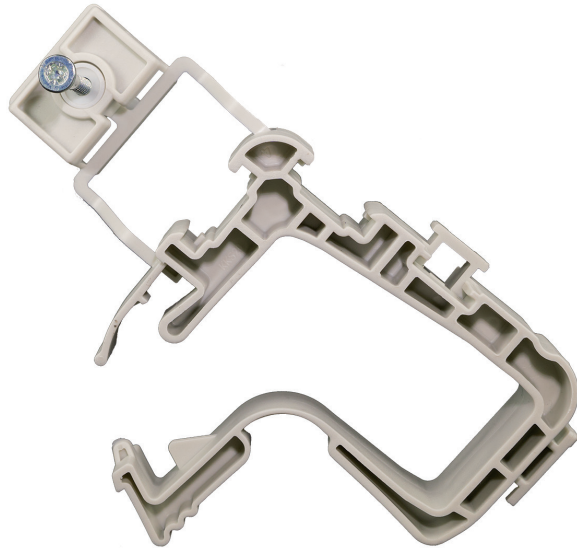

**Leistungsmerkmale**

Der Sammelhalter aus Polypropylen ist für die schnelle Verlegung von Leitungen in Zwischendecken an der Decke oder an der Wand geeignet.

Diese Ausführung ist für 20 bzw. 40 Kabel NYM 3x1,5 mm² geeignet. Der Sammelhalter kann somit Kabelkanäle ersetzen.

DEHA Nummer

5837747
5837748

Artikelnummer

2110-40-0036
2110-40-0037

EAN-Nummer

4046725359364
4046725359371

Kennzeichnung**Expertentipp**

Einfaches Öffnen und Verschließen und wiederholtes Öffnen um Kabel ein- oder nachzulegen. Durch Einschieben ist der Sammelhalter horizontal und/oder vertikal erweiterbar (anreihbar), alle Größen sind für die Erweiterung nutzbar.

ÜBERZEUGT. EINFACH.

Sammelhalter für Leitungen mit
Nageldübel 6x55 mm

Allgemeine Daten

Merkmale	5837747	5837748
Material	Polypropylen	Polypropylen
Anzahl d. Leitungen	20 NYM 3x1,5	40 NYM 3x1,5
Ø Dübel	6 mm	6 mm
Dübellänge	55 mm	55 mm
Halogenfrei	ja	ja

**Performance features**

The RED cable tidy with knock-in anchor made of polypropylene is for the fast laying of cables in ceilings. It is suitable for walls or the ceiling.

This version is suitable for 20 or 40 cables of NYM 3x1.5 mm². It can replace cable ducts.