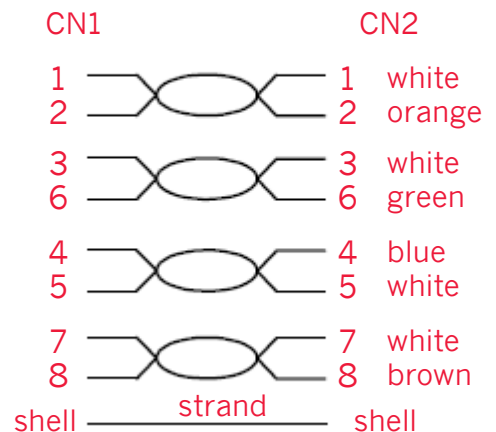

Subject to change w/o notice

DEHA-No	Item-Nr.	Type	EAN	colour	Length
6117464	2713-13-0087	Cat. 6A 0,25 m grey	4046725399148	grey	0,25 m
6117462	2713-13-0085	Cat. 6A 0,25 m blue	4046725399124	blue	0,25 m
6117463	2713-13-0086	Cat. 6A 0,25 m yellow	4046725399131	yellow	0,25 m
6117465	2713-13-0088	Cat. 6A 0,25 m green	4046725399155	green	0,25 m
6117466	2713-13-0089	Cat. 6A 0,25 m red	4046725399162	red	0,25 m
6117467	2713-13-0090	Cat. 6A 0,25 m black	4046725399179	black	0,25 m
6117468	2713-13-0091	Cat. 6A 0,25 m white	4046725399186	white	0,25 m
5860514	2713-13-0001	Cat. 6A 0,5 m grey	4046725359425	grey	0,5 m
5860515	2713-13-0002	Cat. 6A 0,5 m blue	4046725359432	blue	0,5 m
5860516	2713-13-0003	Cat. 6A 0,5 m yellow	4046725359449	yellow	0,5 m
5860517	2713-13-0004	Cat. 6A 0,5 m green	4046725359456	green	0,5 m
5860518	2713-13-0005	Cat. 6A 0,5 m red	4046725359463	red	0,5 m
5860519	2713-13-0006	Cat. 6A 0,5 m black	4046725359470	black	0,5 m
5860520	2713-13-0007	Cat. 6A 0,5 m white	4046725359487	white	0,5 m
5860521	2713-13-0008	Cat. 6A 1,0 m grey	4046725359494	grey	1,0 m
5860522	2713-13-0009	Cat. 6A 1,0 m blue	4046725359500	blue	1,0 m
5860523	2713-13-0010	Cat. 6A 1,0 m yellow	4046725359517	yellow	1,0 m
5860524	2713-13-0011	Cat. 6A 1,0 m green	4046725359524	green	1,0 m
5860525	2713-13-0012	Cat. 6A 1,0 m red	4046725359531	red	1,0 m
5860526	2713-13-0013	Cat. 6A 1,0 m black	4046725359548	black	1,0 m
5860527	2713-13-0014	Cat. 6A 1,0 m white	4046725359555	white	1,0 m
5860528	2713-13-0015	Cat. 6A 1,5 m grey	4046725359562	grey	1,5 m
5860529	2713-13-0016	Cat. 6A 1,5 m blue	4046725359579	blue	1,5 m
5860530	2713-13-0017	Cat. 6A 1,5 m yellow	4046725359586	yellow	1,5 m
5860531	2713-13-0018	Cat. 6A 1,5 m green	4046725359593	green	1,5 m
5860532	2713-13-0019	Cat. 6A 1,5 m red	4046725359609	red	1,5 m
5860533	2713-13-0020	Cat. 6A 1,5 m black	4046725359616	black	1,5 m
5860534	2713-13-0021	Cat. 6A 1,5 m white	4046725359623	white	1,5 m
5860535	2713-13-0022	Cat. 6A 2,0 m grey	4046725359630	grey	2,0 m
5860536	2713-13-0023	Cat. 6A 2,0 m blue	4046725359647	blue	2,0 m
5860537	2713-13-0024	Cat. 6A 2,0 m yellow	4046725359654	yellow	2,0 m
5860538	2713-13-0025	Cat. 6A 2,0 m green	4046725359661	green	2,0 m
5860539	2713-13-0026	Cat. 6A 2,0 m red	4046725359678	red	2,0 m
5860540	2713-13-0027	Cat. 6A 2,0 m black	4046725359685	black	2,0 m
5860541	2713-13-0028	Cat. 6A 2,0 m white	4046725359692	white	2,0 m
5860542	2713-13-0029	Cat. 6A 3,0 m grey	4046725359708	grey	3,0 m
5860543	2713-13-0030	Cat. 6A 3,0 m blue	4046725359715	blue	3,0 m
5860544	2713-13-0031	Cat. 6A 3,0 m yellow	4046725359722	yellow	3,0 m
5860545	2713-13-0032	Cat. 6A 3,0 m green	4046725359739	green	3,0 m
5860546	2713-13-0033	Cat. 6A 3,0 m red	4046725359746	red	3,0 m
5860547	2713-13-0034	Cat. 6A 3,0 m black	4046725359753	black	3,0 m
5860548	2713-13-0035	Cat. 6A 3,0 m white	4046725359760	white	3,0 m
5860549	2713-13-0036	Cat. 6A 5,0 m grey	4046725359777	grey	5,0 m
5860550	2713-13-0037	Cat. 6A 5,0 m blue	4046725359784	blue	5,0 m
5860551	2713-13-0038	Cat. 6A 5,0 m yellow	4046725359791	yellow	5,0 m
5860552	2713-13-0039	Cat. 6A 5,0 m green	4046725359807	green	5,0 m
5860553	2713-13-0040	Cat. 6A 5,0 m red	4046725359814	red	5,0 m
5860554	2713-13-0041	Cat. 6A 5,0 m black	4046725359821	black	5,0 m
5860555	2713-13-0042	Cat. 6A 5,0 m white	4046725359838	white	5,0 m
5860556	2713-13-0043	Cat. 6A 7,5 m grey	4046725359845	grey	7,5 m
5860557	2713-13-0044	Cat. 6A 7,5 m blue	4046725359852	blue	7,5 m
5860558	2713-13-0045	Cat. 6A 7,5 m yellow	4046725359869	yellow	7,5 m
5860559	2713-13-0046	Cat. 6A 7,5 m green	4046725359876	green	7,5 m
5860560	2713-13-0047	Cat. 6A 7,5 m red	4046725359883	red	7,5 m
5860561	2713-13-0048	Cat. 6A 7,5 m black	4046725359890	black	7,5 m
5860562	2713-13-0049	Cat. 6A 7,5 m white	4046725359906	white	7,5 m