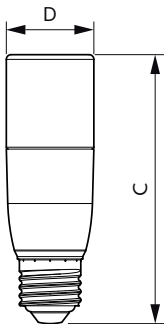

CorePro Kunststoff-LED-Speziallampen

Mechanik und Gehäuse

Kolbenausführung	Matt
Kolbenmaterial	Kunststoff
Kolbenform	Röhre
Nettogewicht (Stück)	0,042 kg

Genehmigung und Anwendung

Energieeffizienzklasse	E
Energieverbrauch kWh/1.000 Std.	10 kWh
EPREL-Registrierungsnummer	415170
CE-Zeichen	Ja
EU RoHS-konform	Ja
EyeComfort	Ja
Flackerwert (PstLM) – Flackerwert gemäß EN 61000-3-3	1
Messung der Sichtbarkeit des Stroboskopeffekts (SVM)	0,4
Umgebungstemperaturbereich	-20 °C bis 45 °C

Anwendungsbedingungen

Eine Verwendung in geschlossenen Leuchten ist möglich	No
---	----

Produktdaten

Bestell-Produktname	CorePro LED Stick ND 9.5-75W T38 E27 840
Gesamtbezeichnung des Produkts	CorePro LED Stick ND 9.5-75W T38 E27 840
Gesamt-Produktcode	871869681453600
Bestellcode	81453600
Material-Nr. (12NC)	929001901502
Anzahl pro Verpackung	1
EAN/UPC – Produkt/Kiste	8718696814536
Zähler – Pakete pro Außenkarton	10
EAN Umverpackung	8718696814543

Abmessungsskizzen

Product	D	C
CorePro LED Stick ND 9.5-75W T38 E27 840	37,2 mm	114,3 mm

Photometrische Daten

Spectral Power Distribution Colour - CorePro LED Stick ND 9.5-75W T38 E27 840

General uniform lighting - CorePro LED Stick ND 9.5-75W T38 E27 840