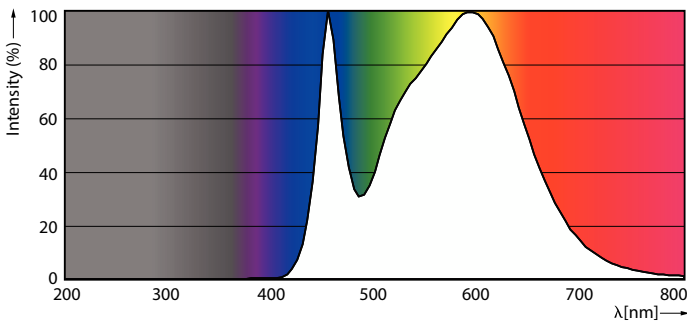

Produkt Daten

Allgemeine Informationen		Photobiologische Sicherheit gemäß EN 62471	
Socket	E27	RG1	
Nennlebensdauer	15.000 Stunde(n)	Betrieb und Elektrik	
Schaltzyklus	50.000	Netzfrequenz	50 to 60 Hz
Beleuchtungstechnologie	LEDbulb	Eingangsfrequenz	50 bis 60 Hz
Referenz für Lichtstrommessung	Sphere	Systemleistung	9,5 W
Garantiedauer	2 Jahre	Lampenstrom (Nom)	84 mA
Lichttechnische Daten		Äquivalente Leistung	75 W
Farbcode	840 [CCT of 4000K]	Startzeit (Nom)	0,5 s
Ausstrahlungswinkel (Nom)	240 Grad	Aufwärmzeit bis 60 % Licht	0,5 s
Lichtstrom	1.050 lm	Leistungsfaktor (Bruchteil)	0,51
Lichtfarbe	Kaltweiß (CW)	Spannung (Nom)	220-240 V
Ähnlichste Farbtemperatur	4000 K	Temperatur	
Nennlichtausbeute (Nom)	110,00 lm/W	Gehäusetemperatur (Nom)	85 °C
Farbkonsistenz	<6	Lichtregelung und Dimmen	
Farbwiedergabeindex (CRI)	80	Dimmbar	Nein
Restlichtstrom am Ende der Nennlebensdauer (Nom.)	70 %		

CorePro Kunststoff-LED-Speziallampen

Mechanik und Gehäuse

Kolbenausführung	Matt
Kolbenmaterial	Kunststoff
Kolbenform	Röhre
Nettogewicht (Stück)	0,042 kg

Genehmigung und Anwendung

Energieeffizienzklasse	E
Energieverbrauch kWh/1.000 Std.	10 kWh
EPREL-Registrierungsnummer	415170
CE-Zeichen	Ja
EU RoHS-konform	Ja
EyeComfort	Ja
Flackerwert (PstLM) – Flackerwert gemäß EN 61000-3-3	1
Messung der Sichtbarkeit des Stroboskopeffekts (SVM)	0,4
Umgebungstemperaturbereich	-20 °C bis 45 °C

Abmessungsskizzen

Product	D	C
CorePro LED Stick ND 9.5-75W T38 E27 840	37,2 mm	114,3 mm

Photometrische Daten

Spectral Power Distribution Colour - CorePro LED Stick ND 9.5-75W T38 E27 840

General uniform lighting - CorePro LED Stick ND 9.5-75W T38 E27 840