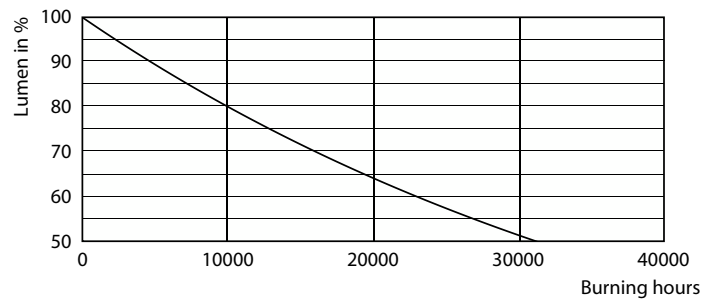

Produkt Daten

Allgemeine Informationen		Photobiologische Sicherheit gemäß EN 62471	
Socket	E27	RG1	
Nennlebensdauer	15.000 Stunde(n)	Betrieb und Elektrik	
Schaltzyklus	50.000	Netzfrequenz	50 to 60 Hz
Beleuchtungstechnologie	LEDbulb	Eingangsfrequenz	50 bis 60 Hz
Referenz für Lichtstrommessung	Sphere	Systemleistung	9,5 W
Garantiedauer	2 Jahre	Lampenstrom (Nom)	84 mA
Lichttechnische Daten		Äquivalente Leistung	75 W
Farbcode	840 [CCT of 4000K]	Startzeit (Nom)	0,5 s
Ausstrahlungswinkel (Nom)	240 Grad	Aufwärmzeit bis 60 % Licht	0,5 s
Lichtstrom	1.050 lm	Leistungsfaktor (Bruchteil)	0,51
Lichtfarbe	Kaltweiß (CW)	Spannung (Nom)	220-240 V
Ähnlichste Farbtemperatur	4000 K	Temperatur	
Nennlichtausbeute (Nom)	110,00 lm/W	Gehäusetemperatur (Nom)	85 °C
Farbkonsistenz	<6	Lichtregelung und Dimmen	
Farbwiedergabeindex (CRI)	80	Dimmbar	Nein
Restlichtstrom am Ende der Nennlebensdauer (Nom.)	70 %		

Abmessungsskizzen

Product	D	C
CorePro LED Stick ND 9.5-75W T38 E27 840	37,2 mm	114,3 mm

Photometrische Daten

Spectral Power Distribution Colour - CorePro LED Stick ND 9.5-75W T38 E27 840

General uniform lighting - CorePro LED Stick ND 9.5-75W T38 E27 840

CorePro Kunststoff-LED-Speziellampen

Photometrische Daten

Light Distribution Diagram - CorePro LED Stick ND 9.5-75W T38 E27 840

Lebensdauer

68W E27 Stick FR

Lumen Maintenance Diagram - CorePro LED Stick ND 9.5-75W T38 E27 840