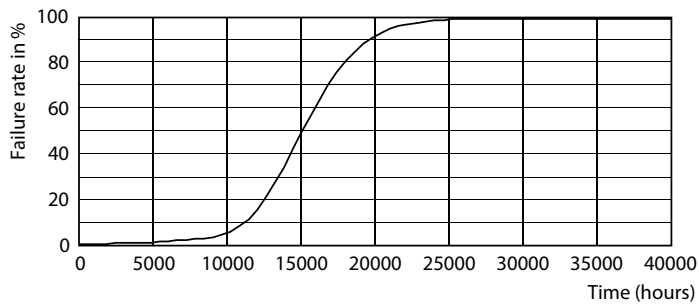

Lebensdauer

68W E27 Stick FR