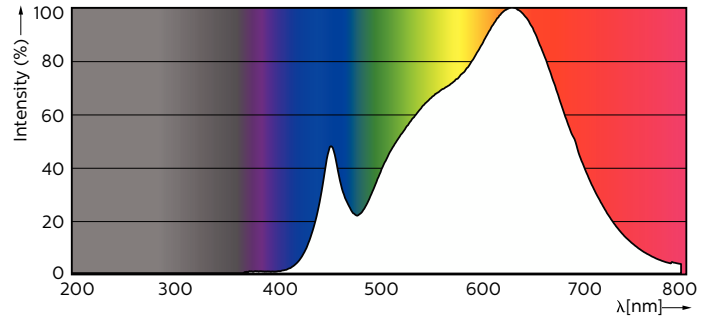

MASTER LEDspot GU10 ExpertColor

Photometrische Daten

Accent Lighting Spots - MAS LED ExpertColor 5.5-50W GU10 930 36D

Spectral Power Distribution Colour - MAS LED ExpertColor 5.5-50W GU10 930 36D