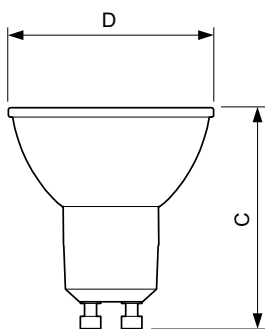

Betrieb und Elektrik

Netzfrequenz	50 to 60 Hz
Eingangsfrequenz	50 bis 60 Hz
Systemleistung	5,5 W
Lampenstrom (Nom)	26 mA
Äquivalente Leistung	50 W
Startzeit (Nom)	0,5 s
Aufwärmzeit bis 60 % Licht	0,5 s
Leistungsfaktor (Bruchteil)	0,8
Spannung (Nom)	220-240 V

Temperatur

Gehäusetemperatur (Nom)	66 °C

Lichtregelung und Dimmen

Dimmbar	Nur mit Spezial-Dimmern

Mechanik und Gehäuse

Kolbenausführung	Klar
Kolbenmaterial	Glas
Kolbenform	PAR16
Nettogewicht (Stück)	0,038 kg

Genehmigung und Anwendung

Energieeffizienzklasse	G
Geeignet für Akzentbeleuchtung	Ja
Energieverbrauch kWh/1.000 Std.	6 kWh
EPREL-Registrierungsnummer	391834
CE-Zeichen	Ja
EU RoHS-konform	Ja
EyeComfort	Ja
Flackerwert (PstLM) – Flackerwert gemäß EN 61000-3-3	1
Messung der Sichtbarkeit des Stroboskopeffekts (SVM)	0,4
Umgebungstemperaturbereich	-20 bis +45 °C

Anwendungsbedingungen

Eine Verwendung in geschlossenen Leuchten ist möglich	No

Produktdaten

Bestell-Produktname	MAS LED ExpertColor 5.5-50W GU10 930 36D
Gesamtbezeichnung des Produkts	MASTER LED ExpertColor 5.5-50W GU10 930 36D
Gesamt-Produktcode	871869670769200
Bestellcode	70769200
Material-Nr. (12NC)	929001347402
Anzahl pro Verpackung	1
EAN/UPC – Produkt/Kiste	8718696707692
Zähler - Pakete pro Außenkarton	10
EAN Umverpackung	8718696707708

Abmessungsskizzen

Product	D	C
MAS LED ExpertColor 5.5-50W GU10 930 36D	50 mm	54 mm