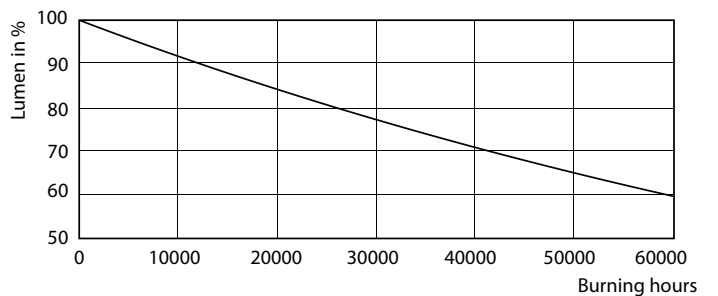

Lumen Maintenance Diagram - MAS LED ExpertColor 5.5-50W GU10 930 36D