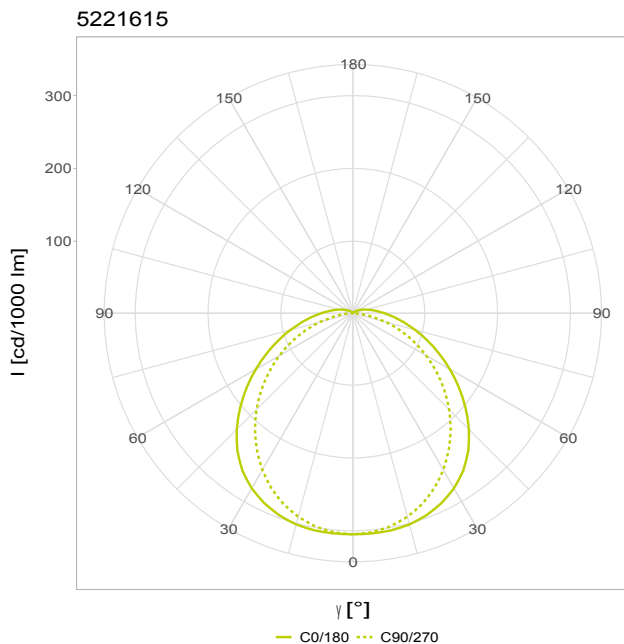

## Wannenleuchte LUNA ECO MC 1.6m PCO 1x24/30/33/39W 120° 3800/4700/5200/6000lm 830/835/840 DVohne SK I

LUNA ECO MC 1585mm PCO 1x24/30/33/39W 120° 3800/4700/5200/6000lm, 3.000, 3.500, 4.000K, SK I, ohne DV. Die preiswerte Wannenleuchte LUNA ECO bietet hocheffiziente Beleuchtung mit schlagfester opalisierter Polycarbonat-Abdeckung und alterungsbeständigen Silikondichtungen. Ideal für den 1:1-Ersatz oder als Neuinstallation in Werkstätten, Gängen und Feuchträumen. Mit einfachem PRACHT-Klammersystem.

## MASSE UND GEWICHTE

Länge	1585 mm
Breite	74 mm
Höhe	79 mm
Nettogewicht	1,51 kg

## LEISTUNG

Effektiver Lichtstrom	6000 lm
Systemleistung	39 W
Lichtausbeute	154 lm/W
Energieeffizienzklasse der Lichtquelle	D