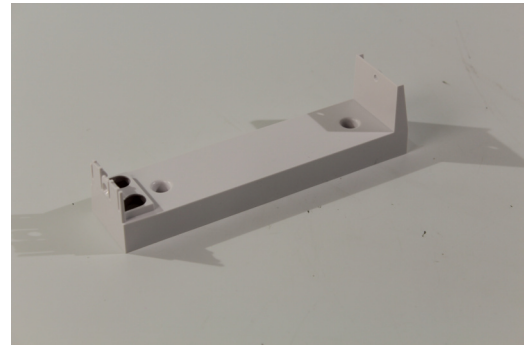

Art.-Nr.: KCAWW

Der Wandausleger KCAWW bietet die Möglichkeit KCD Leuchten als Flaggmontage im 90° Winkel zur Wand zu montieren und ist dadurch für die Fluchtweganzeige in Fluren oder langen Korridoren geeignet. Das gradlinige und einfache Design ist auf die Notleuchten zugeschnitten. Nach der Montage sind auch keine Schrauben o.ä. mehr sichtbar, dadurch fällt der Wandausleger auch nicht auf und wirkt wie ein Teil der Notleuchte.

TECHNISCHE DATEN

Länge	40 mm
Breite	170 mm
Höhe	47 mm
Gewicht	0,38 kg
Gewicht inkl. Verp.	0.38 kg
Zolltarifnummer	94059200
EAN	4260349824118