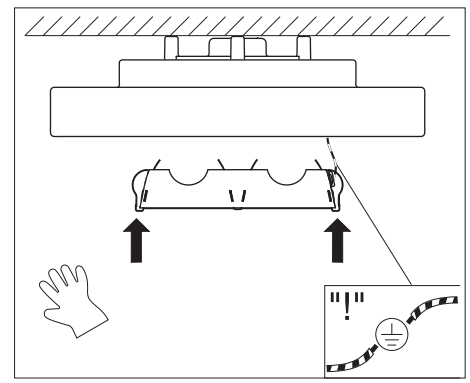

Diese Leuchte enthält ein Leuchtmittel der Energieeffizienzklasse C
 This lamp contains a lamp of the Energy efficiency class C

INSTRUCTION

STAIL-2 LED 6032

REGIOLUX

Regiolux GmbH
 D-97484 Königshausen/Bay.
 Telefon (0 95 25) 89-0
 Telefax (0 95 25) 89 73 4
<http://www.regiolux.de>
 e-Mail: info@regiolux.de

W	L	A1	KE x/y
SA./1200	1240	1100	0/50
SA./1500	1540	1400	0/50

Art.Nr.: 531652 - 06/2021

Diese Leuchte enthält ein Leuchtmittel der Energieeffizienzklasse C
 This lamp contains a lamp of the Energy efficiency class C