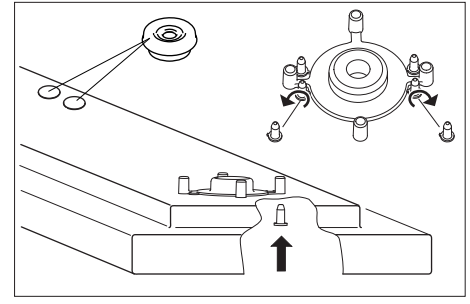

Diese Leuchte enthält ein Leuchtmittel der Energieeffizienzklasse C
 This lamp contains a lamp of the Energy efficiency class C

INSTRUCTION

STAIL-2 LED 6032

REGIOLUX

Regiolux GmbH
 D-97484 Königshausen/Bay.
 Telefon (0 95 25) 89-0
 Telefax (0 95 25) 89 73 4
<http://www.regiolux.de>
 e-Mail: info@regiolux.de

W	L	A1	KE x/y
SA./1200	1240	1100	0/50
SA./1500	1540	1400	0/50

Art.Nr.: 531652 - 06/2021

Diese Leuchte enthält ein Leuchtmittel der Energieeffizienzklasse C
 This lamp contains a lamp of the Energy efficiency class C