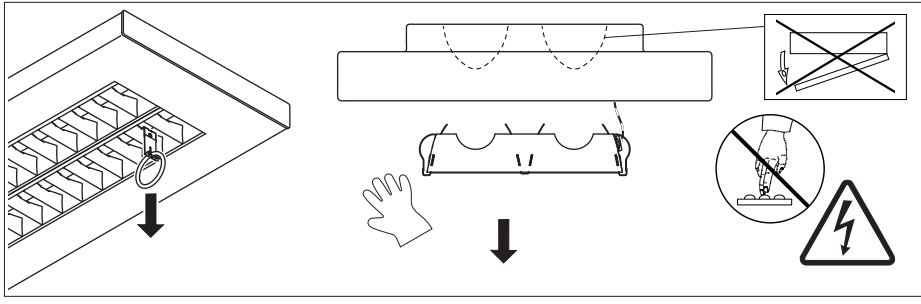

Diese Leuchte enthält ein Leuchtmittel der Energieeffizienzklasse C
 This lamp contains a lamp of the Energy efficiency class C

INSTRUCTION

STAIL-2 LED 6032

REGIOLUX

Regiolux GmbH
 D-97484 Königshausen/Bay.
 Telefon (0 95 25) 89-0
 Telefax (0 95 25) 89 73 4
<http://www.regiolux.de>
 e-Mail: info@regiolux.de

W	L	A1	KE x/y
SA./1200	1240	1100	0/50
SA./1500	1540	1400	0/50

Art.Nr.: 531652 - 06/2021

Diese Leuchte enthält ein Leuchtmittel der Energieeffizienzklasse C
 This lamp contains a lamp of the Energy efficiency class C