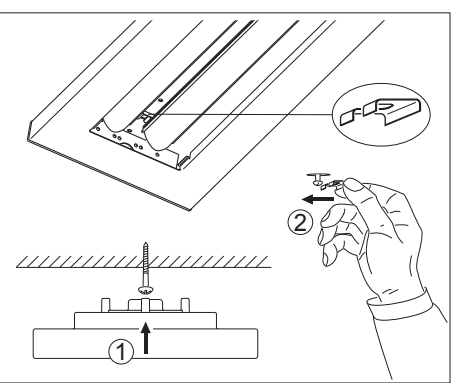

INSTRUCTION

STAIL-2 LED 6032

REGIOLUX

Regiolux GmbH
 D-97484 Königshausen/Bay.
 Telefon (0 95 25) 89-0
 Telefax (0 95 25) 89 73 4
<http://www.regiolux.de>
 e-Mail: info@regiolux.de

W	L	A1	KE x/y
SA./1200	1240	1100	0/50
SA./1500	1540	1400	0/50