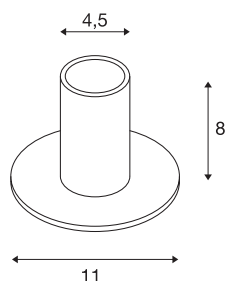

FITU

Indoor Tischleuchte, weiss, E27, max. 10W

Die FITU Tischleuchte aus unserem MIX & MATCH System ist in verschiedenen Farben erhältlich. Die Produktfamilie FITU besteht durch vielfältige Anwendungsmöglichkeiten. Durch den verbauten E27 Sockel ist die Leuchte für LED- und Energiesparleuchtmittel geeignet. Der elektrische Anschluss erfolgt direkt an 230V Netzspannung.

TECHNISCHE DATEN

Art. Nr.	1001677
Fassung	E27
Anzahl Fassungen	1
IP Code	IP 20
Schlagfestigkeitsklasse	IK 03
Schlagfestigkeit	0.35 Joule
Montage	Mobil
Primäre Nennspannung	220-240V ~50/60Hz
Schutzklasse	II
Wattage	10 W
maximale Umgebungstemperatur	30 °C
Farbe	weiß
Lichtaustritt	diffus
Höhe	8 cm
Durchmesser	11 cm
Nettogewicht	0.323 kg
Bruttogewicht	0.458 kg

Leuchtmittlempfehlung

1005305	A60 E27 Mirrorhead , LED Leuchtmittel chrom 7,5W 2700K CRI90 180°
1005265	ST64 E27 , LED Leucht- mittel gold 7,5W 2500K CRI90 320°
1005303	A60 E27 , LED Leuchtmit- tel transparent 7,5W 2700K CRI90 320°
1005268	ST58 E27 , LED Leucht- mittel transparent 7,5W 2700K CRI90 320°