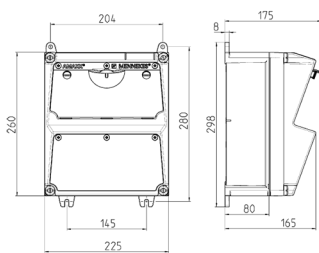

AMAXX® Steckdosenkombination

Bestellnr. 920017

- anschlussfertig verdrahtet
- seitlich anschnarnt
- Gehäuse und Doseneinsatz aus **AMAPLAST®**
- Absicherung unter transparenter Betätigungs-klappe

Technische Daten

CEE 16 A, 5 p, 400 V	2
Absicherung	• 2 LS 16 A, 3 p, C
Vorsicherung max.	63 A
InA	32 A
RDF	1
Anschluss/Zuleitung	• für 2 Leitungen bis 5 x 10 mm ²
Schutzart	IP 44
Gehäusematerial	Kunststoff
Gewicht	3440 g
Höhe	260 mm
Breite	225 mm

Abmessungen

Zeichnung 1 MB 521

Tiefen-Abmessungen bei unterschiedlicher Bestückung.

Steckdosen	Schutzart	Tiefe
SCHUKO® 16A, 230 V	IP 44	175 mm
	IP 67	194 mm
CEE 16A, 3p, 230V	IP 44	204 mm
	IP 67	205 mm
CEE 16A, 5p, 400V	IP 44	209 mm
	IP 67	213 mm
CEE 32A, 5p, 400V	IP 44	221 mm
	IP 67	227 mm
CEE 63A, 5p, 400V	IP 44	248 mm
	IP 67	248 mm

Leitungseinführungen: geschlossen, zum Ausschneiden. Je 2 x M 32 oben und unten, je 2 x M 20 oben und unten zum Ausschneiden.