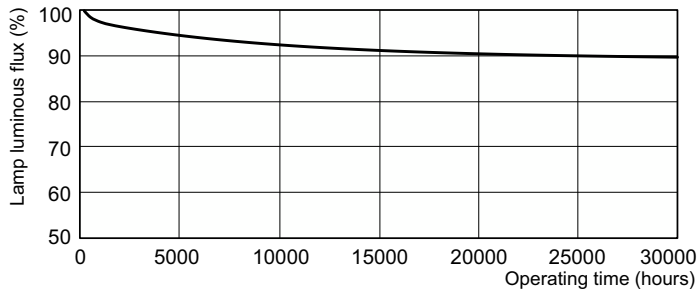

Produkt Daten

Elektrische Kenndaten		Farbwiedergabeindex (CRI)	
Stromverbrauch	79,8 W		81
Lampenstrom (Nom)	0,530 A		
Allgemeine Eigenschaften		Dimmen	
Sockel	G5 [G5]	Dimmbar	Ja
Eigenschaften	na [Not Applicable]	Mechanische Kenndaten	
Referenz für die Flussmessung	Sphere	Kolbenform	T5 [16 mm (T5)]
Lichttechnische Daten		Zulassungen und Anwendungseigenschaften	
Farbcode	830 [CCT of 3000K]	Energieeffizienzklasse	G
Lichtstrom	6.550 lm	Quecksilbergehalt (Nom)	1,2 mg
Lichtfarbe	Warmweiß (WW)	Energieverbrauch kWh/1.000 Std.	80 kWh
Farbkoordinate X (Nom)	0,44	EPREL Registrierungsnummer	423569
Farbkoordinate Y (Nom)	0,403	Produktdaten	
Ähnlichste Farbtemperatur (Nom)	3000 K	Full EOC	871150071040655
Lichtleistung (spezifiziert) (Nom)	82 lm/W	Bestell-Produktname	MASTER TL5 HO 80W/830 SLV/40

Abmessungsskizzen

Product	D (max)	A (max)	B (max)	B (min)	C (max)
MASTER TL5 HO 80W/830 SLV/40	17 mm	1.449,0 mm	1.456,1 mm	1.453,7 mm	1.463,2 mm

Photometrische Daten

Spectral Power Distribution Colour - MASTER TL5 HO 80W/830 SLV/40

Lebensdauer

Life Expectancy Diagram - MASTER TL5 HO 80W/830 SLV/40

Life Expectancy Diagram - MASTER TL5 HO 80W/830 SLV/40

MASTER TL5 HO

Lebensdauer

Lumen Maintenance Diagram - MASTER TL5 HO 80W/830 SLV/40