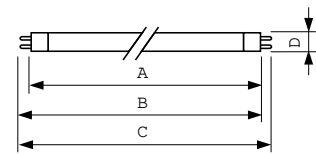

Produkt Daten

Elektrische Kenndaten		Farbwiedergabeindex (CRI)	
Stromverbrauch	79,8 W		81
Lampenstrom (Nom)	0,530 A		
Allgemeine Eigenschaften		Dimmen	
Sockel	G5 [G5]	Dimmbar	Ja
Eigenschaften	na [Not Applicable]	Mechanische Kenndaten	
Referenz für die Flussmessung	Sphere	Kolbenform	T5 [16 mm (T5)]
Lichttechnische Daten		Zulassungen und Anwendungseigenschaften	
Farbcode	830 [CCT of 3000K]	Energieeffizienzklasse	G
Lichtstrom	6.550 lm	Quecksilbergehalt (Nom)	1,2 mg
Lichtfarbe	Warmweiß (WW)	Energieverbrauch kWh/1.000 Std.	80 kWh
Farbkoordinate X (Nom)	0,44	EPREL Registrierungsnummer	423569
Farbkoordinate Y (Nom)	0,403	Produktdaten	
Ähnlichste Farbtemperatur (Nom)	3000 K	Full EOC	871150071040655
Lichtleistung (spezifiziert) (Nom)	82 lm/W	Bestell-Produktname	MASTER TL5 HO 80W/830 SLV/40

Abmessungsskizzen

Product	D (max)	A (max)	B (max)	B (min)	C (max)
MASTER TL5 HO 80W/830 SLV/40	17 mm	1.449,0 mm	1.456,1 mm	1.453,7 mm	1.463,2 mm

Photometrische Daten

Spectral Power Distribution Colour - MASTER TL5 HO 80W/830 SLV/40