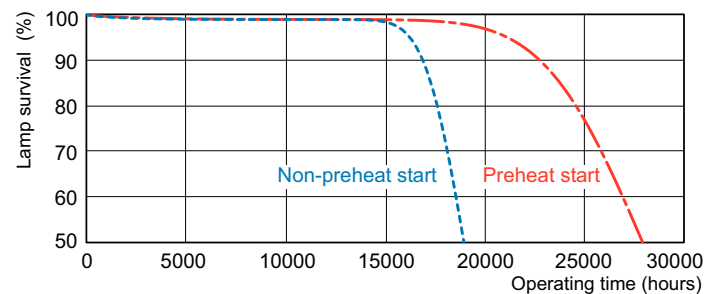

Produkt Daten

Elektrische Kenndaten		Farbwiedergabeindex (CRI)	
Stromverbrauch	79,8 W		81
Lampenstrom (Nom)	0,530 A		
Allgemeine Eigenschaften		Dimmen	
Sockel	G5 [G5]	Dimmbar	Ja
Eigenschaften	na [Not Applicable]	Mechanische Kenndaten	
Referenz für die Flussmessung	Sphere	Kolbenform	T5 [16 mm (T5)]
Lichttechnische Daten		Zulassungen und Anwendungseigenschaften	
Farbcode	830 [CCT of 3000K]	Energieeffizienzklasse	G
Lichtstrom	6.550 lm	Quecksilbergehalt (Nom)	1,2 mg
Lichtfarbe	Warmweiß (WW)	Energieverbrauch kWh/1.000 Std.	80 kWh
Farbkoordinate X (Nom)	0,44	EPREL Registrierungsnummer	423569
Farbkoordinate Y (Nom)	0,403	Produktdaten	
Ähnlichste Farbtemperatur (Nom)	3000 K	Full EOC	871150071040655
Lichtleistung (spezifiziert) (Nom)	82 lm/W	Bestell-Produktname	MASTER TL5 HO 80W/830 SLV/40

Abmessungsskizzen

Product	D (max)	A (max)	B (max)	B (min)	C (max)
MASTER TL5 HO 80W/830 SLV/40	17 mm	1.449,0 mm	1.456,1 mm	1.453,7 mm	1.463,2 mm

Photometrische Daten

Spectral Power Distribution Colour - MASTER TL5 HO 80W/830 SLV/40

Lebensdauer

Life Expectancy Diagram - MASTER TL5 HO 80W/830 SLV/40

Life Expectancy Diagram - MASTER TL5 HO 80W/830 SLV/40

MASTER TL5 HO

Lebensdauer

Lumen Maintenance Diagram - MASTER TL5 HO 80W/830 SLV/40