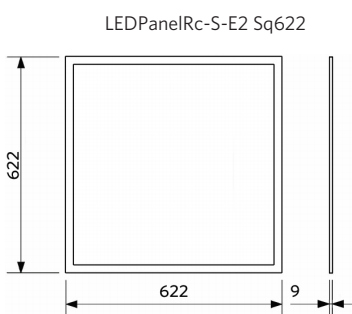

Produktmaße (mm)