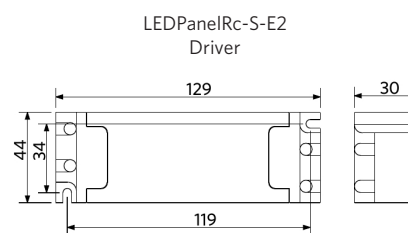

Produktmaße (mm)