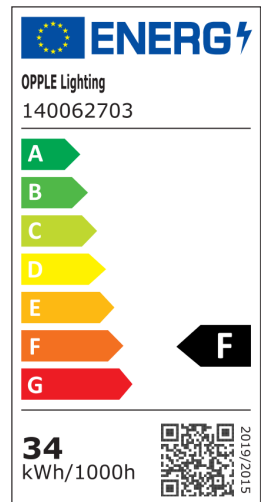

Technische Daten

Lebensdauer (L70)	50.000 h
Lebensdauer (L80)	30.000 h
Ein-/aus-Zyklen	100.000
Farbbeständigkeit (SDCM)	4
Steuerbar	Ein-Aus
Abstrahlwinkel	120°
Farbe	Weiß RAL9003
CRI	≥ 80
UGR	≤ 22
Schutzart (IP)	IP20
Schlagfestigkeit	IK02
Schutzklasse	II
Risikogruppe (EN 62471)	RG0
Mit Betriebsgerät	Ja
Glüdrahtprüfung	650°C
Leistungsfaktor	≥ 0,9

Stromversorgung

Frequenz	50/60 Hz
Nennspannung	220-240 V
DC input voltage	Nein
230V Kabellänge	1 m

Material

Werkstoff des Gehäuses	Aluminium
Optisches Material	Polystyrol (PS)
Cover Material	Polycarbonat

Anwendungsmöglichkeiten

Betriebstemperatur	-10-+40°C
Anwendungstemperatur	+25°C
Lagertemperatur	-25-+50°C