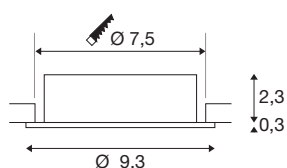

NEW TRIA® 75

Deckeneinbauleuchte, rund, max. 10W GU10, weiß

Entdecken Sie die neue Generation unserer NEW TRIA® Deckeneinbauleuchte mit noch mehr Modularität für ein individuelles Erlebnis Licht. Dabei gibt es Topseller wie die NEW TRIA® 75 GU10 Version auch gleich als komplettes Set. Vielfältige Gestaltungsmöglichkeiten sind dank austauschbarer LED Leuchtmittel und die drei eleganten Gehäusefarben (Schwarz/Weiss/Aluminium) garantiert. Der Schwenkbereich ermöglicht eine flexible Ausrichtung des hochwertigen Lichts. Und dank des mitgelieferten 75mm Einbaurings sind die Downlights auch noch so schnell wie einfach installiert.

TECHNISCHE DATEN

Art. Nr.	1007374
Fassung	GU10
Leuchtmittel	LED GU10 51mm
Anzahl Fassungen	1
Leuchtmittel inklusive	Nein
Schwenkbereich	30 °
Dreh- oder Schwenkbar	tiltable
IP Code	IP 20
Schlagfestigkeitsklasse	IK 02
Schlagfestigkeit	0.2 Joule
Montage	Einbau
Montagedetails	Decke
Primäre Nennspannung	220-240V ~50/60Hz
Schutzklasse	II
Wattage	10 W
Farbe	weiß
Höhe	2.6 cm
Durchmesser	9.3 cm
Nettogewicht	0.12 kg
Bruttogewicht	0.128 kg
Ausschnittsform	rund
Einbautiefe	6.5 cm

Einbaudurchmesser	7.5 cm
BIG WHITE Seite	138

Leuchtmittlempfehlung

1005273	QPAR51 GU10 , LED Leuchtmittel 6W 2200 2700K CRI90 36°
1005079	LED Leuchtmittel QPAR- 51 , GU10, 3000K, weiß
1005076	LED Leuchtmittel QPAR- 51 , GU10, 2700K, weiß
1005082	LED Leuchtmittel QPAR- 51 , GU10, 4000K, weiß