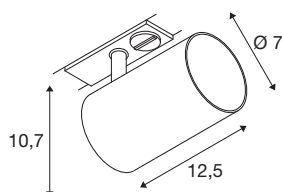

## TECHNISCHE DATEN

Art. Nr.	1006446
Fassung	GU10
Leuchtmittel	LED GU10 51mm
Anzahl Fassungen	1
Leuchtmittel inklusive	Nein
Schwenkbereich	90 °
Horizontaler Drehbereich	350 °
Dreh- oder Schwenkbar	rotary bar and tiltable
IP Code	IP 20
Montage	Aufbau
Montagedetails	Schiene Decke
Primäre Nennspannung	220-240V ~50/60Hz
Schutzklasse	I
Wattage	10 W
Umgebungstemperatur	25 °C
Farbe	weiß
Länge	12.5 cm
Höhe	10.5 cm
Durchmesser	7 cm
Nettogewicht	0.278 kg
Bruttogewicht	0.297 kg
BIG WHITE Seite	505