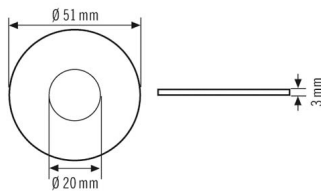

COMPACT MINI SPOTLIGHT ADAPTER 51/20

Artikelnummer

EP10426384

GTIN

4015120426384

Produktbeschreibung

- Adapter zum Einbau von Bewegungs- und Präsenzmeldern in Spots (für Leuchtmittelgröße QR-CBC51-Ø 51 mm und Sprengring)
- Kompatibel für folgende Melder: PD-C360i/6 mini, MD-C360i/6 mini

Technische Daten

ALLGEMEIN

Geräteklasse	Adapter
Garantie	5 Jahre

GEHÄUSE

Abmessungen	Höhe 3 mm, Ø 51 mm
Gewicht	7 g
Werkstoff	PMMA
Farbe	opal-matt

Maßzeichnung

Ausführliche Produktbeschreibung

- Adapter zum Einbau von Bewegungs- und Präsenzmeldern in Spots (für Leuchtmittelgröße QR-CBC51-Ø 51 mm und Sprengring)
- Kompatibel für folgende Melder:
 - PD-C360i/6 mini