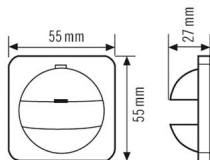

### Technische Daten

#### GEHÄUSE

Abmessungen	Länge 55 mm x Breite 55 mm x Höhe 27 mm
Gewicht	11 g
Schutzart	IP20
Farbe	weiß, ähnlich RAL 1013

### Maßzeichnung