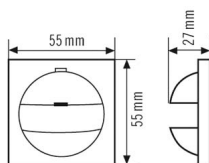

## COVER GIR S55 IP20 WH

**Artikelnummer**

EP10427169

**GTIN**

4015120427169

**Produktbeschreibung**

- Abdeckung IP 20-G55 für Wandmelder der Serien Basic, Standard und Compact
- Design kompatibel zu Gira Standard 55
- Ausblendung des vertikalen Erfassungsbereiches mit beiliegender Kappe

**Technische Daten**

**ALLGEMEIN**

Gerätekategorie	Abdeckung
Garantie	3 Jahre

**GEHÄUSE**

Abmessungen	Länge 55 mm x Breite 55 mm x Höhe 27 mm
Gewicht	9 g
Schutzart	IP20
Farbe	weiß, ähnlich RAL 9010

**Maßzeichnung**

**Ausführliche Produktbeschreibung**

- Abdeckung IP 20-G55 für Wandmelder der Serien Basic, Standard und Compact - PD-C180i KNX ECO
- Design kompatibel zu Gira Standard 55
- Ausblendung des vertikalen Erfassungsbereiches mit beiliegender Kappe