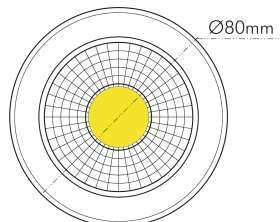

DATENBLATT

A 5068 T Flat IP44 chrom-matt 8W 930 38° dim C

LED Downlight A 5068 T Flat, COB LED

nobile

Artikelnummer	1856870123
GTIN	4044538063119

LICHTTECHNISCHE EIGENSCHAFTEN

Farbtemperatur	3000 K
Lichtfarbe	warmweiß
Gesamtlichtstrom	900 lm
Ausstrahlwinkel	38 °
Farbabstand (MacAdam)	3 SDCM
Farbwiedergabeindex Ra	90
Farbwiedergabeindex R9	68
Bildschirmarbeitsplatztauglich nach EN 12464-1	nein
Spitzen-Lichtstärke	1400 cd
Lichtverteiler	Reflektor
L80B10 - Lebensdauer bei 25 °C	50000 h
L70B50 - Lebensdauer bei 25°C	50000 h
Farbe steuerbar (RGB)	nein
Farbtemperatur einstellbar	nein
Lichtverteilung	symmetrisch
Lichtaustritt	direkt

nobile Product Data Sheet v1.2.1/19.11.2021 (Text fehlt)

Stand
11.06.2026
22:58:59

Seite 1 von 4