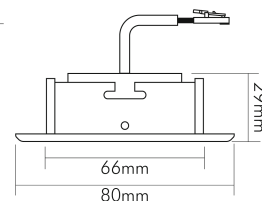

DATENBLATT

A 5068 T Flat IP44 chrom-matt 8W 930 38° dim C

LED Downlight A 5068 T Flat, COB LED

nobile

Artikelnummer	1856870123
GTIN	4044538063119

LICHTTECHNISCHE EIGENSCHAFTEN

Farbtemperatur	3000 K
Lichtfarbe	warmweiß
Gesamtlichtstrom	900 lm
Ausstrahlwinkel	38 °
Farbabstand (MacAdam)	3 SDCM
Farbwiedergabeindex Ra	90
Farbwiedergabeindex R9	68
Bildschirmarbeitsplatztauglich nach EN 12464-1	nein
Spitzen-Lichtstärke	1400 cd
Lichtverteiler	Reflektor
L80B10 - Lebensdauer bei 25 °C	50000 h
L70B50 - Lebensdauer bei 25°C	50000 h
Farbe steuerbar (RGB)	nein
Farbtemperatur einstellbar	nein
Lichtverteilung	symmetrisch
Lichtaustritt	direkt

nobile Product Data Sheet v1.2.1/19.11.2021 (Text fehlt)

Stand
11.06.2026
22:58:59

Seite 1 von 4