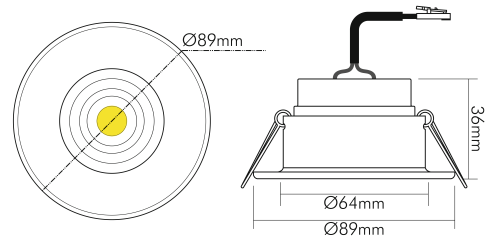

DATENBLATT

5068 ECO Flat blendfrei 7,5W BIO w-m 940 38° 350mA

LED Downlight 5068 ECO Flat BIO blendfrei, COB LED

Artikelnummer	1857006013
GTIN	4044538073392

LICHTTECHNISCHE EIGENSCHAFTEN

Farbtemperatur	4000 K
Gesamtlichtstrom	560 lm
Ausstrahlwinkel	38 °
Farbabstand (MacAdam)	3 SDCM
Farbwiedergabeindex Ra	96
Farbwiedergabeindex R9	95
Spitzen-Lichtstärke	1350 cd
Lichtverteiler	Diffusorlinse/-optik/-panel
L80B10 - Lebensdauer bei 25 °C	50000 h
L70B50 - Lebensdauer bei 25 °C	50000 h
Ausfallrate bei mittl. Nutzungsdauer von 50.000 h bei 25 °C Umgebungstemperatur	10 %
Gesamtlichtstrom einstellbar	nein
Farbtemperatur einstellbar	nein
Lichtquelle austauschbar	nein
Linse	optische Linse
Lichtkegel	mediumstrahlend 21-40°

ELEKTRISCHE EIGENSCHAFTEN

Art des Betriebsgerätes	LED Betriebsgerät stromgesteuert
Lampenleistung	7,5 W

Stand
11.06.2026
22:59:22