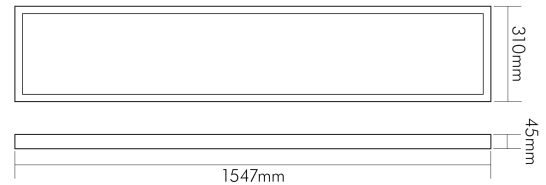

LED Panel Aufbau 1547x310 UGR19 weiß 45W 840 MP

LED Panel Aufbau zur schnellen, einfachen Montage

Artikelnummer	1580451011
GTIN	4044538070766

LICHTTECHNISCHE EIGENSCHAFTEN

Farbtemperatur	4000 K
LED Effizienz	134 lm/W
LED Effizienz [System]	122 lm/W
Gesamtlichtstrom	5500 lm
Ausstrahlwinkel	90 °
Farbabstand (MacAdam)	3 SDCM
Farbwiedergabeindex Ra	80
Farbwiedergabeindex R9	11
Blendungsbegrenzung [UGR]	19
Blendungsbegrenzung [UGR] längs	18
Blendungsbegrenzung [UGR] quer	18
Bildschirmarbeitsplatztauglich nach EN 12464-1	ja
Leuchtendichte $y \geq 65^\circ$	$\leq 3000 \text{ cd/m}^2$
Spitzen-Lichtstärke	3050 cd
Lichtverteiler	Diffusorlinse/-optik/-panel
L80B10 - Lebensdauer bei 25 °C	60000 h
L70B50 - Lebensdauer bei 25°C	70000 h
Farbe steuerbar (RGB)	nein
Gesamtlichtstrom einstellbar	nein
Farbtemperatur einstellbar	nein

Stand
11.06.2026
22:49:32