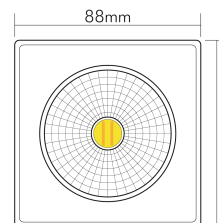

5068Q Dim to Warm chr-matt 9,5W 38° 350mA

LED Downlight 5068 Dim to Warm quadratisch, COB LED, schwenkbar

Artikelnummer	1857708112
GTIN	4044538063805

LICHTTECHNISCHE EIGENSCHAFTEN

Farbtemperatur	2000 - 3000 K
Lichtfarbe	halogenweiß bis warmweiß
LED Effizienz	79 lm/W
Gesamtlichtstrom bei 3000 K	880 lm
Gesamtlichtstrom bei 2000 K	80 lm
Ausstrahlwinkel	38 °
Farbabstand (MacAdam)	3 SDCM
Farbwiedergabeindex Ra	90
Farbwiedergabeindex R9	40
Bildschirmarbeitsplatztauglich nach EN 12464-1	nein
Spitzen-Lichtstärke	1550 cd
Lichtverteiler	Reflektor
L70B50 - Lebensdauer bei 25°C	50000 h
L80B50 - Lebensdauer bei 25 °C	50000 h
Farbe steuerbar (RGB)	nein
Gesamtlichtstrom einstellbar	nein
Farbtemperatur einstellbar	stufenlos
Lichtquelle austauschbar	nein
Leuchtenlichtfläche	transparent
Lichtverteilung	symmetrisch

Stand
11.06.2026
23:03:43