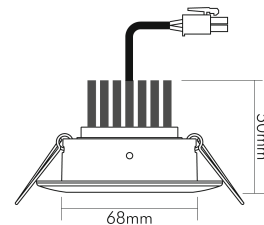

5068Q Dim to Warm chr-matt 9,5W 38° 350mA

LED Downlight 5068 Dim to Warm quadratisch, COB LED, schwenkbar

Artikelnummer	1857708112
GTIN	4044538063805

LICHTTECHNISCHE EIGENSCHAFTEN

Farbtemperatur	2000 - 3000 K
Lichtfarbe	halogenweiß bis warmweiß
LED Effizienz	79 lm/W
Gesamtlichtstrom bei 3000 K	880 lm
Gesamtlichtstrom bei 2000 K	80 lm
Ausstrahlwinkel	38 °
Farbabstand (MacAdam)	3 SDCM
Farbwiedergabeindex Ra	90
Farbwiedergabeindex R9	40
Bildschirmarbeitsplatztauglich nach EN 12464-1	nein
Spitzen-Lichtstärke	1550 cd
Lichtverteiler	Reflektor
L70B50 - Lebensdauer bei 25°C	50000 h
L80B50 - Lebensdauer bei 25 °C	50000 h
Farbe steuerbar (RGB)	nein
Gesamtlichtstrom einstellbar	nein
Farbtemperatur einstellbar	stufenlos
Lichtquelle austauschbar	nein
Leuchtenlichtfläche	transparent
Lichtverteilung	symmetrisch

Stand
11.06.2026
23:03:43