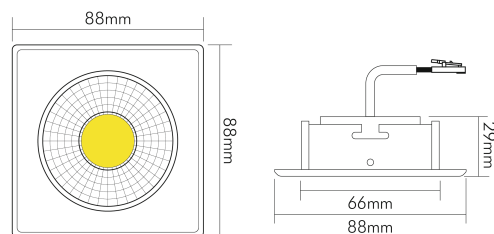

A 5068Q T Flat chrom-matt 8W BIO 940 38° dim C

LED Downlight A 5068Q T Flat BIO-Spektrum, COB LED, schwenkbar

Artikelnummer	1869005113
GTIN	4044538070988

LICHTTECHNISCHE EIGENSCHAFTEN

Farbtemperatur	4000 K
Lichtfarbe	neutralweiß
Gesamtlichtstrom	600 lm
Ausstrahlwinkel	38 °
Farbabstand (MacAdam)	3 SDCM
Farbwiedergabeindex Ra	98
Farbwiedergabeindex R9	97
Bildschirmarbeitsplatztauglich nach EN 12464-1	nein
Spitzen-Lichtstärke	796 cd
Lichtverteiler	Reflektor
L80B10 - Lebensdauer bei 25 °C	50000 h
L70B50 - Lebensdauer bei 25°C	50000 h
Farbe steuerbar (RGB)	nein
Farbtemperatur einstellbar	nein
Lichtverteilung	symmetrisch
Lichtaustritt	direkt